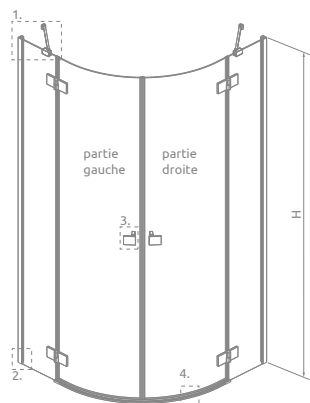

Remplacer **XX** par **01** (Chrome) ou **54** (Noir)

**ARTICLE 1: PARTIE GAUCHE**

| Modèle | Receveur A1 | Paroi totale X1 | Article          | PRIX   |      |
|--------|-------------|-----------------|------------------|--------|------|
|        |             |                 |                  | Chrome | Noir |
| 80     | 78-79,5     | 76,5-78         | S-1385002-XX-01L |        |      |
| 90     | 88-89,5     | 86,5-88         | S-1385001-XX-01L |        |      |
| 100    | 98-99,5     | 96,5-98         | S-1385003-XX-01L |        |      |

**ARTICLE 2: PARTIE DROITE**

| Modèle | Receveur A2 | Paroi totale X2 | Article          | PRIX   |      |
|--------|-------------|-----------------|------------------|--------|------|
|        |             |                 |                  | Chrome | Noir |
| 80     | 78-79,5     | 76,5-78         | S-1385002-XX-01R |        |      |
| 90     | 88-89,5     | 8,5-88          | S-1385001-XX-01R |        |      |
| 100    | 98-99,5     | 9,5-98          | S-1385003-XX-01R |        |      |

**DÉTAILS**

| A1 × A2   | C1        | C2        | B1 / B2 | D  |
|-----------|-----------|-----------|---------|----|
| 80 × 80   | 18,1-19,6 | 18,1-19,6 | 45      | 84 |
| 80 × 90   | 18,1-19,6 | 28,1-29,6 | 45      | 84 |
| 80 × 100  | 18,1-19,6 | 38,1-39,6 | 45      | 84 |
| 90 × 90   | 28,1-29,6 | 28,1-29,6 | 45      | 84 |
| 90 × 100  | 28,1-29,6 | 38,1-39,6 | 45      | 84 |
| 100 × 100 | 38,1-39,6 | 38,1-39,6 | 45      | 84 |

Si, après installation, votre receveur conserve ses dimensions 80, 90, 100...comme dans la colonne « modèle », vous pouvez commander ce produit pour le même prix. Veuillez contacter votre partenaire.

Y1 = X1 - 5 mm  
Y1 = X1 - 5 mm