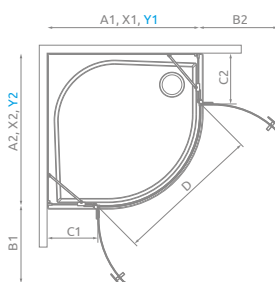

Remplacer **XX** par **01** (Chrome) ou **54** (Noir)

**ARTICLE 1: PARTIE GAUCHE**

| Modèle | Receveur A1 | Paroi totale X1 | Article          | PRIX   |      |
|--------|-------------|-----------------|------------------|--------|------|
|        |             |                 |                  | Chrome | Noir |
| 80     | 78-79,5     | 76,5-78         | S-1385002-XX-01L |        |      |
| 90     | 88-89,5     | 86,5-88         | S-1385001-XX-01L |        |      |
| 100    | 98-99,5     | 96,5-98         | S-1385003-XX-01L |        |      |

**ARTICLE 2: PARTIE DROITE**

| Modèle | Receveur A2 | Paroi totale X2 | Article          | PRIX   |      |
|--------|-------------|-----------------|------------------|--------|------|
|        |             |                 |                  | Chrome | Noir |
| 80     | 78-79,5     | 76,5-78         | S-1385002-XX-01R |        |      |
| 90     | 88-89,5     | 8,5-88          | S-1385001-XX-01R |        |      |
| 100    | 98-99,5     | 9,5-98          | S-1385003-XX-01R |        |      |

**DÉTAILS**

| A1 × A2   | C1        | C2        | B1 / B2 | D  |
|-----------|-----------|-----------|---------|----|
| 80 × 80   | 18,1-19,6 | 18,1-19,6 | 45      | 84 |
| 80 × 90   | 18,1-19,6 | 28,1-29,6 | 45      | 84 |
| 80 × 100  | 18,1-19,6 | 38,1-39,6 | 45      | 84 |
| 90 × 90   | 28,1-29,6 | 28,1-29,6 | 45      | 84 |
| 90 × 100  | 28,1-29,6 | 38,1-39,6 | 45      | 84 |
| 100 × 100 | 38,1-39,6 | 38,1-39,6 | 45      | 84 |

Si, après installation, votre receveur conserve ses dimensions 80, 90, 100...comme dans la colonne « modèle », vous pouvez commander ce produit pour le même prix. Veuillez contacter votre partenaire.

Y1 = X1 - 5 mm  
Y1 = X1 - 5 mm