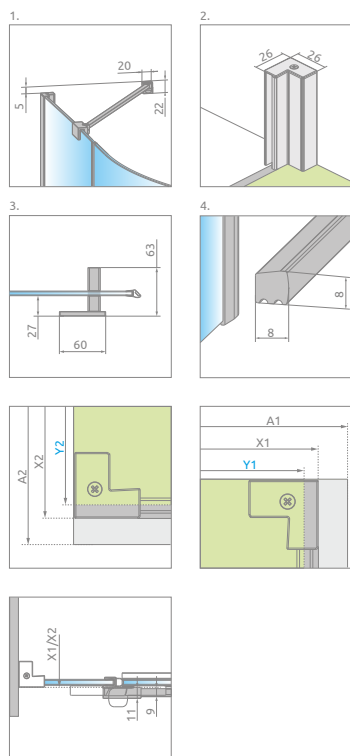

Remplacer **XX** par **01** (Chrome) ou **54** (Noir)

**ARTICLE 1: PARTIE GAUCHE**

| Modèle | Receveur A1 | Paroi totale X1 | Article          | PRIX   |      |
|--------|-------------|-----------------|------------------|--------|------|
|        |             |                 |                  | Chrome | Noir |
| 80     | 78-79,5     | 76,5-78         | S-1385002-XX-01L |        |      |
| 90     | 88-89,5     | 86,5-88         | S-1385001-XX-01L |        |      |
| 100    | 98-99,5     | 96,5-98         | S-1385003-XX-01L |        |      |

**ARTICLE 2: PARTIE DROITE**

| Modèle | Receveur A2 | Paroi totale X2 | Article          | PRIX   |      |
|--------|-------------|-----------------|------------------|--------|------|
|        |             |                 |                  | Chrome | Noir |
| 80     | 78-79,5     | 76,5-78         | S-1385002-XX-01R |        |      |
| 90     | 88-89,5     | 8,5-88          | S-1385001-XX-01R |        |      |
| 100    | 98-99,5     | 9,5-98          | S-1385003-XX-01R |        |      |

**DÉTAILS**

| A1 × A2   | C1        | C2        | B1 / B2 | D  |
|-----------|-----------|-----------|---------|----|
| 80 × 80   | 18,1-19,6 | 18,1-19,6 | 45      | 84 |
| 80 × 90   | 18,1-19,6 | 28,1-29,6 | 45      | 84 |
| 80 × 100  | 18,1-19,6 | 38,1-39,6 | 45      | 84 |
| 90 × 90   | 28,1-29,6 | 28,1-29,6 | 45      | 84 |
| 90 × 100  | 28,1-29,6 | 38,1-39,6 | 45      | 84 |
| 100 × 100 | 38,1-39,6 | 38,1-39,6 | 45      | 84 |

Si, après installation, votre receveur conserve ses dimensions 80, 90, 100...comme dans la colonne « modèle », vous pouvez commander ce produit pour le même prix. Veuillez contacter votre partenaire.

Y1 = X1 - 5 mm  
Y1 = X1 - 5 mm