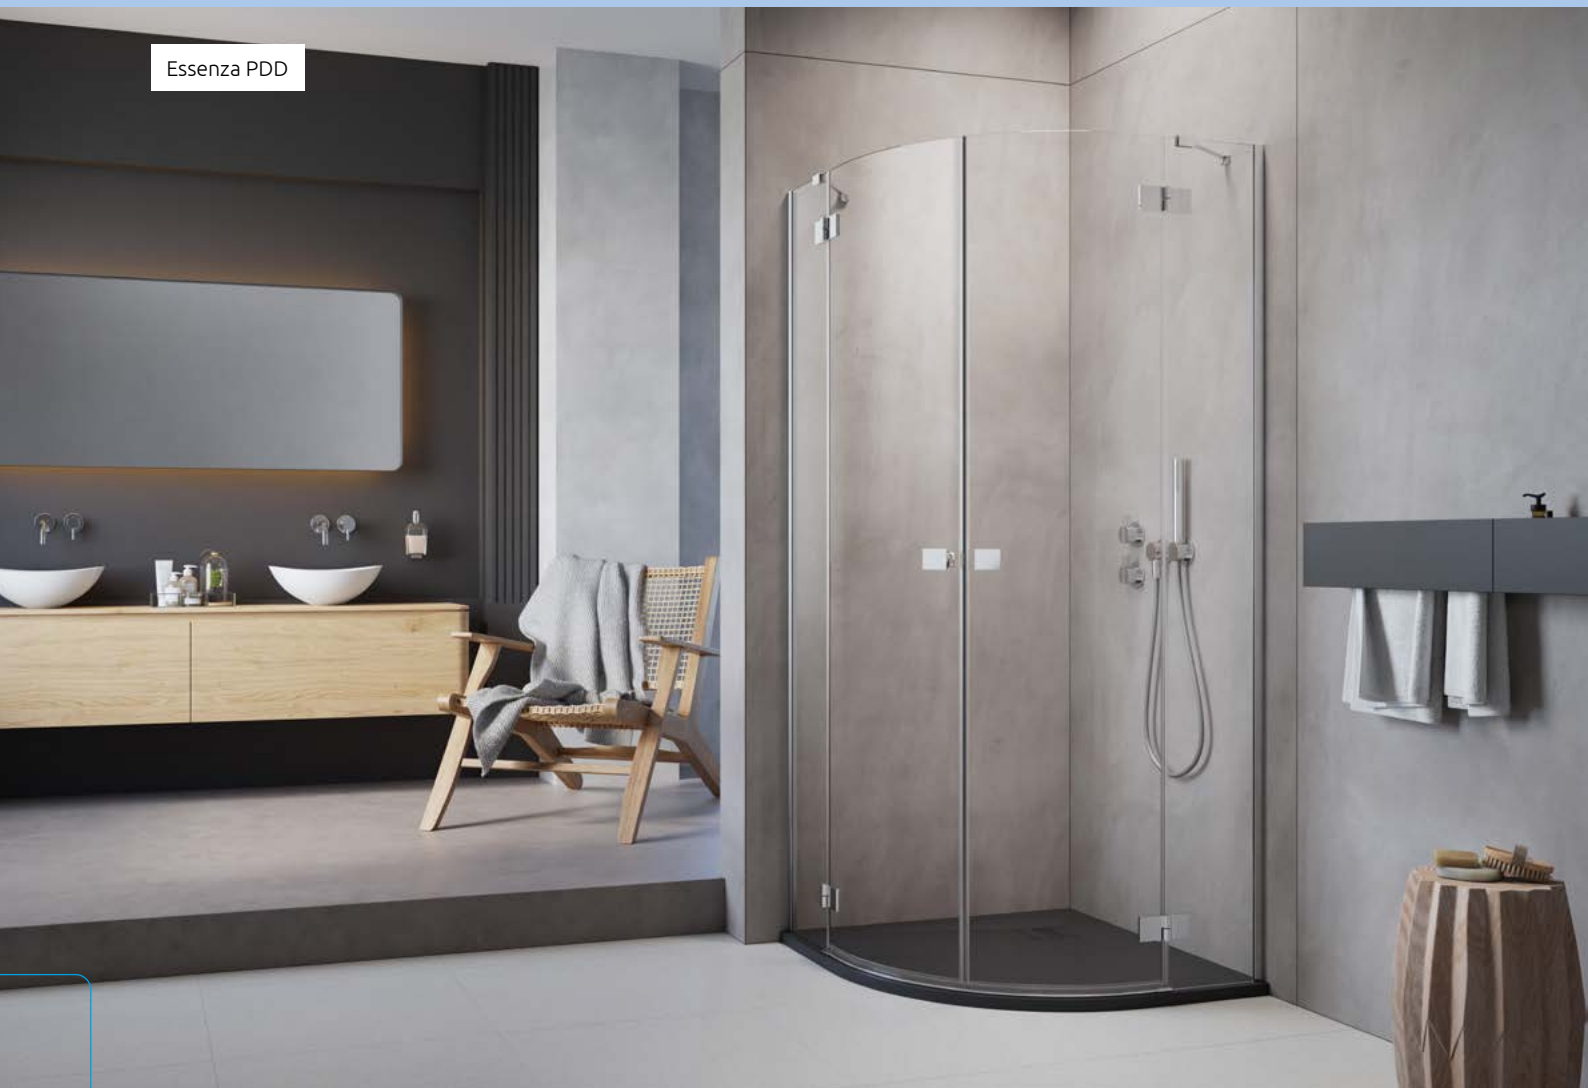

Essenza PDD

	Chrome	01
	Black	54

OPTIONS

Prix du sur-mesure en p. 8

2 ARTICLES : PARTIE GAUCHE + PARTIE DROITE

Remplacer **XX** par **01** (Chrome) ou **54** (Noir)

ARTICLE 1: PARTIE GAUCHE

Modèle	Receveur A1	Paroi totale X1	Article	PRIX	
				Chrome	Noir
80	78-79,5	76,5-78	S-1385002-XX-01L		
90	88-89,5	86,5-88	S-1385001-XX-01L		
100	98-99,5	96,5-98	S-1385003-XX-01L		

ARTICLE 2: PARTIE DROITE

Modèle	Receveur A2	Paroi totale X2	Article	PRIX	
				Chrome	Noir
80	78-79,5	76,5-78	S-1385002-XX-01R		
90	88-89,5	8,5-88	S-1385001-XX-01R		
100	98-99,5	9,5-98	S-1385003-XX-01R		

DÉTAILS

A1 × A2	C1	C2	B1 / B2	D
80 × 80	18,1-19,6	18,1-19,6	45	84
80 × 90	18,1-19,6	28,1-29,6	45	84
80 × 100	18,1-19,6	38,1-39,6	45	84
90 × 90	28,1-29,6	28,1-29,6	45	84
90 × 100	28,1-29,6	38,1-39,6	45	84
100 × 100	38,1-39,6	38,1-39,6	45	84

Si, après installation, votre receveur conserve ses dimensions 80, 90, 100...comme dans la colonne « modèle », vous pouvez commander ce produit pour le même prix. Veuillez contacter votre partenaire.