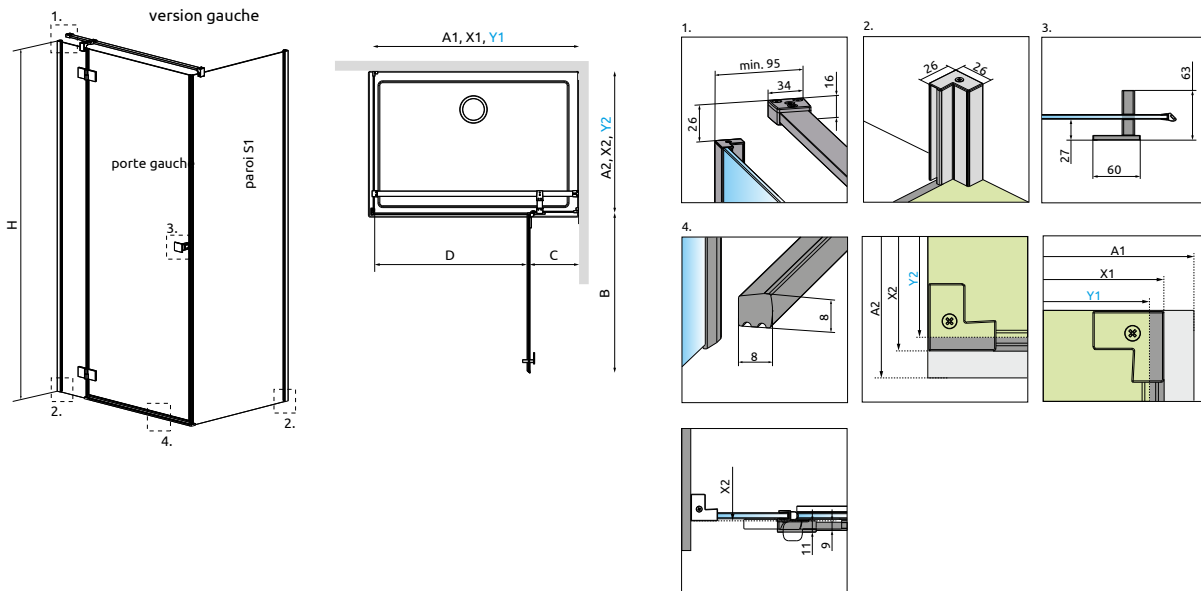

Essenza KDJ

Essenza Black KDJ

	Chrome	<b>01</b>
	Black	<b>54</b>

OPTIONS

**2 ARTICLES : PARTIE FRONTALE + PAROI LATÉRALE**

Remplacer **XX** par **01** (Chrome) ou **54** (Noir)  
Remplacer **Y** par **L** (Version gauche) ou **R** (Version droite)

**ARTICLE 1: PARTIE FRONTALE (Gauche ou Droite)**

Modèle	Receveur <b>A1</b>	Paroi totale <b>X1</b>	Porte <b>B</b> Passage <b>D</b>	Paroi frontale <b>C</b>	Article	PRIX	
						Chrome	Noir
80	78-79,5	76,5-78	54 / 50,5	23,1-25,3	S-1385043- <b>XX</b> -01 <b>Y</b>		
90	88-89,5	86,5-88	64 / 60,5	23,1-25,3	S-1385044- <b>XX</b> -01 <b>Y</b>		
100	98-99,5	96,5-98	64 / 60,5	33,1-34,6	S-1385040- <b>XX</b> -01 <b>Y</b>		
110	108-109,5	106,5-108	84 / 80,5	23,1-24,6	S-1385041- <b>XX</b> -01 <b>Y</b>		
120	118-119,5	116,5-118	84 / 80,5	33,1-34,6	S-1385042- <b>XX</b> -01 <b>Y</b>		

**ARTICLE 2: PAROI LATÉRALE (universelle)**

Modèle <b>S1</b>	Receveur <b>A2</b>	Paroi totale <b>X2</b>	Article	PRIX	
				Chrome	Noir
70	68-69,5	66,5-68	S-1384048-01-01		
75	73-74,5	71,5-73	S-1384049-01-01		
80	78-79,5	76,5-78	S-1384051-01-01		
90	88-89,5	86,5-88	S-1384050-01-01		
100	98-99,5	96,5-98	S-1384052-01-01		
110	108-109,5	106,5-108	S-1384053-01-01		
120	118-119,5	116,5-118	S-1384054-01-01		

Si, après installation, votre receveur conserve ses dimensions 80, 90, 100...comme dans la colonne « modèle », vous pouvez commander ce produit pour le même prix. Veuillez contacter votre partenaire.

NAVIGATION: EN ANGLE – VERS L'EXT.