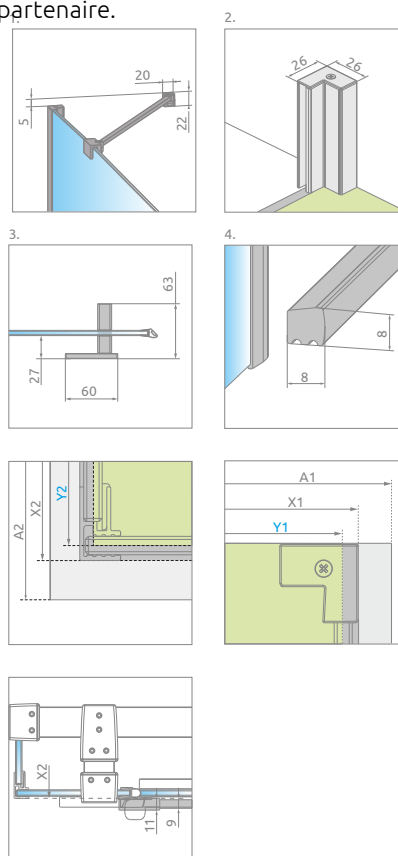

ARTICLE 1: PARTIE FRONTALE (Gauche ou Droite)

Modèle	Receveur A1	Paroi totale X1	Paroi frontale C	Porte B / D	Article	PRIX	
						Chrome	Noir
80	80	77	25	54 / 50,5	1385021- XX -01Y		
90	90	87	25	64 / 60,5	1385020- XX -01Y		
100	100	97	35	64 / 60,5	1385022- XX -01Y		
110	110	107	25	84 / 80,5	1385023- XX -01Y		
120	120	117	35	84 / 80,5	1385024- XX -01Y		

ARTICLE 2 & 3: PAROIS LATÉRALES (universelles), 2 à commander

Modèle S1	Receveur A2	Paroi totale X2	Article	PRIX	
				Chrome	Noir
70	68-69,5	66,5-68	S-1384048- XX -01		
75	73-74,5	71,5-73	S-1384049- XX -01		
80	78-79,5	76,5-78	S-1384051- XX -01		
90	88-89,5	86,5-88	S-1384050- XX -01		
100	98-99,5	96,5-98	S-1384052- XX -01		
110	108-109,5	106,5-108	S-1384053- XX -01		
120	118-119,5	116,5-118	S-1384054- XX -01		

Si, après installation, votre receveur conserve ses dimensions 80, 90, 100...comme dans la colonne « modèle », vous pouvez commander ce produit pour le même prix. Veuillez contacter votre partenaire.

$Y1 = X1 - 10 \text{ mm}$
 $Y2 = X2 - 5 \text{ mm}$