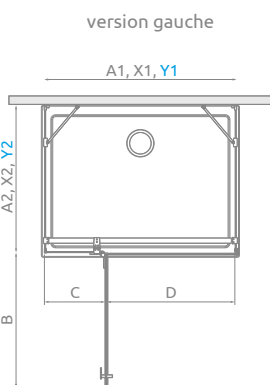

Essenza KDJ+S

Essenza Black KDJ+S

	Chrome	01
	Black	54

OPTIONS

3 ARTICLES : PARTIE FRONTALE + 2 × PAROI LATÉRALE

Remplacer **XX** par **01** (Chrome) ou **54** (Noir)
Remplacer **Y** par **L** (Version gauche) ou **R** (Version droite)

ARTICLE 1: PARTIE FRONTALE (Gauche ou Droite)

Modèle	Receveur A1	Paroi totale X1	Paroi frontale C	Porte B / D	Article	PRIX	
						Chrome	Noir
80	80	77	25	54 / 50,5	1385021- XX -01Y		
90	90	87	25	64 / 60,5	1385020- XX -01Y		
100	100	97	35	64 / 60,5	1385022- XX -01Y		
110	110	107	25	84 / 80,5	1385023- XX -01Y		
120	120	117	35	84 / 80,5	1385024- XX -01Y		

ARTICLE 2 & 3: PAROIS LATÉRALES (universelles), 2 à commander

Modèle S1	Receveur A2	Paroi totale X2	Article	PRIX	
				Chrome	Noir
70	68-69,5	66,5-68	S-1384048- XX -01		
75	73-74,5	71,5-73	S-1384049- XX -01		
80	78-79,5	76,5-78	S-1384051- XX -01		
90	88-89,5	86,5-88	S-1384050- XX -01		
100	98-99,5	96,5-98	S-1384052- XX -01		
110	108-109,5	106,5-108	S-1384053- XX -01		
120	118-119,5	116,5-118	S-1384054- XX -01		

Si, après installation, votre receveur conserve ses dimensions 80, 90, 100...comme dans la colonne « modèle », vous pouvez commander ce produit pour le même prix. Veuillez contacter votre partenaire.

$Y1 = X1 - 10 \text{ mm}$
 $Y2 = X2 - 5 \text{ mm}$