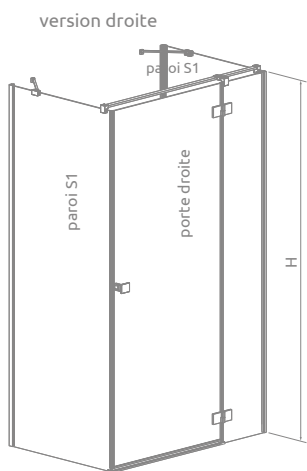

Essenza KDJ+S

Essenza Black KDJ+S

	Chrome	01
	Black	54

OPTIONS

3 ARTICLES : PARTIE FRONTALE + 2 × PAROI LATÉRALE

Remplacer **XX** par **01** (Chrome) ou **54** (Noir)
Remplacer **Y** par **L** (Version gauche) ou **R** (Version droite)

ARTICLE 1: PARTIE FRONTALE (Gauche ou Droite)

Modèle	Receveur A1	Paroi totale X1	Paroi frontale C	Porte B / D	Article	PRIX	
						Chrome	Noir
80	80	77	25	54 / 50,5	1385021- XX -01Y		
90	90	87	25	64 / 60,5	1385020- XX -01Y		
100	100	97	35	64 / 60,5	1385022- XX -01Y		
110	110	107	25	84 / 80,5	1385023- XX -01Y		
120	120	117	35	84 / 80,5	1385024- XX -01Y		

ARTICLE 2 & 3: PAROIS LATÉRALES (universelles), 2 à commander

Modèle S1	Receveur A2	Paroi totale X2	Article	PRIX	
				Chrome	Noir
70	68-69,5	66,5-68	S-1384048- XX -01		
75	73-74,5	71,5-73	S-1384049- XX -01		
80	78-79,5	76,5-78	S-1384051- XX -01		
90	88-89,5	86,5-88	S-1384050- XX -01		
100	98-99,5	96,5-98	S-1384052- XX -01		
110	108-109,5	106,5-108	S-1384053- XX -01		
120	118-119,5	116,5-118	S-1384054- XX -01		

Si, après installation, votre receveur conserve ses dimensions 80, 90, 100...comme dans la colonne « modèle », vous pouvez commander ce produit pour le même prix. Veuillez contacter votre partenaire.

$Y1 = X1 - 10 \text{ mm}$
 $Y2 = X2 - 5 \text{ mm}$