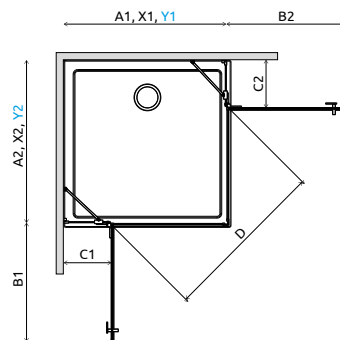

Essenza KDD

Essenza Black KDD

	Chrome	01
	Black	54

OPTIONS

2 ARTICLES : PARTIE GAUCHE + PARTIE DROITE

Remplacer **XX** par **01** (Chrome) ou **54** (Noir)

ARTICLE 1: PARTIE GAUCHE

Modèle	Receveur A1	Paroi totale X1	Article	PRIX	
				Chrome	Noir
80	78-79,5	76,5-78	S-1385061- XX -01L		
90	88-89,5	86,5-88	S-1385060- XX -01L		
100	98-99,5	96,5-98	S-1385062- XX -01L		

ARTICLE 2: PARTIE DROITE

Modèle	Receveur A2	Paroi totale X2	Article	PRIX	
				Chrome	Noir
80	78-79,5	76,5-78	S-1385061- XX -01R		
90	88-89,5	86,5-88	S-1385060- XX -01R		
100	98-99,5	96,5-98	S-1385062- XX -01R		

DÉTAILS

A1 × A2	D	B1	B2	C1	C2
80 × 80	74,5	54	54	24,6-26,1	24,6-26,1
80 × 90	81	54	64	24,6-26,1	24,6-26,1
80 × 100	81	54	64	24,6-26,1	34,6-36,1
90 × 90	88,5	64	64	24,6-26,1	24,6-26,1
90 × 100	88,5	64	64	24,6-26,1	34,6-36,1
100 × 100	88,5	64	64	34,6-36,1	34,6-36,1

Si, après installation, votre receveur conserve ses dimensions 80, 90, 100...comme dans la colonne « modèle », vous pouvez commander ce produit pour le même prix. Veuillez contacter votre partenaire.

NAVIGATION: EN ANGLE - VERS L'EXT.