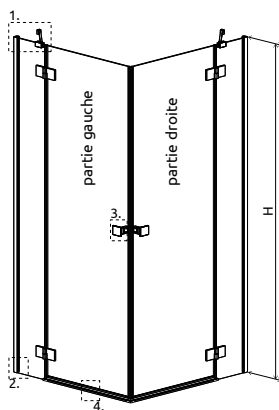

Essenza KDD

Essenza Black KDD

	Chrome	01
	Black	54

OPTIONS

2 ARTICLES : PARTIE GAUCHE + PARTIE DROITE

Remplacer **XX** par **01** (Chrome) ou **54** (Noir)

ARTICLE 1: PARTIE GAUCHE

Modèle	Receveur A1	Paroi totale X1	Article	PRIX	
				Chrome	Noir
80	78-79,5	76,5-78	S-1385061- XX -01L		
90	88-89,5	86,5-88	S-1385060- XX -01L		
100	98-99,5	96,5-98	S-1385062- XX -01L		

ARTICLE 2: PARTIE DROITE

Modèle	Receveur A2	Paroi totale X2	Article	PRIX	
				Chrome	Noir
80	78-79,5	76,5-78	S-1385061- XX -01R		
90	88-89,5	86,5-88	S-1385060- XX -01R		
100	98-99,5	96,5-98	S-1385062- XX -01R		

DÉTAILS

A1 × A2	D	B1	B2	C1	C2
80 × 80	74,5	54	54	24,6-26,1	24,6-26,1
80 × 90	81	54	64	24,6-26,1	24,6-26,1
80 × 100	81	54	64	24,6-26,1	34,6-36,1
90 × 90	88,5	64	64	24,6-26,1	24,6-26,1
90 × 100	88,5	64	64	24,6-26,1	34,6-36,1
100 × 100	88,5	64	64	34,6-36,1	34,6-36,1

Si, après installation, votre receveur conserve ses dimensions 80, 90, 100...comme dans la colonne « modèle », vous pouvez commander ce produit pour le même prix. Veuillez contacter votre partenaire.

NAVIGATION: EN ANGLE - VERS L'EXT.