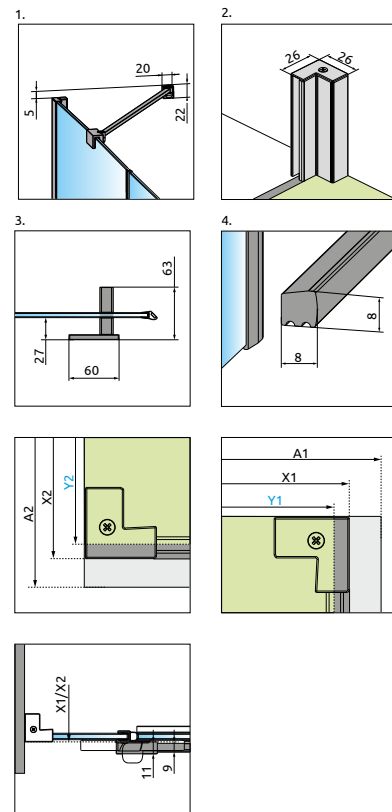

Essenza KDD

Essenza Black KDD

	Chrome	01
	Black	54

OPTIONS

2 ARTICLES : PARTIE GAUCHE + PARTIE DROITE

Remplacer **XX** par **01** (Chrome) ou **54** (Noir)

ARTICLE 1: PARTIE GAUCHE

Modèle	Receveur A1	Paroi totale X1	Article	PRIX	
				Chrome	Noir
80	78-79,5	76,5-78	S-1385061- XX -01L		
90	88-89,5	86,5-88	S-1385060- XX -01L		
100	98-99,5	96,5-98	S-1385062- XX -01L		

ARTICLE 2: PARTIE DROITE

Modèle	Receveur A2	Paroi totale X2	Article	PRIX	
				Chrome	Noir
80	78-79,5	76,5-78	S-1385061- XX -01R		
90	88-89,5	86,5-88	S-1385060- XX -01R		
100	98-99,5	96,5-98	S-1385062- XX -01R		

DÉTAILS

A1 × A2	D	B1	B2	C1	C2
80 × 80	74,5	54	54	24,6-26,1	24,6-26,1
80 × 90	81	54	64	24,6-26,1	24,6-26,1
80 × 100	81	54	64	24,6-26,1	34,6-36,1
90 × 90	88,5	64	64	24,6-26,1	24,6-26,1
90 × 100	88,5	64	64	24,6-26,1	34,6-36,1
100 × 100	88,5	64	64	34,6-36,1	34,6-36,1

Si, après installation, votre receveur conserve ses dimensions 80, 90, 100...comme dans la colonne « modèle », vous pouvez commander ce produit pour le même prix. Veuillez contacter votre partenaire.

NAVIGATION: EN ANGLE - VERS L'EXT.