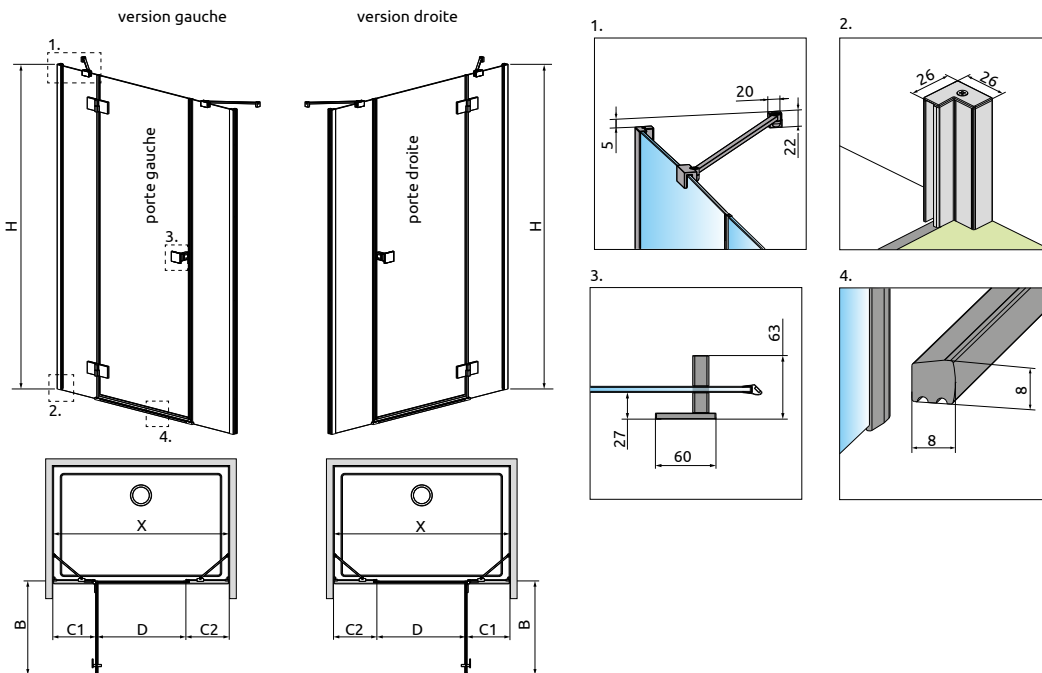

Essenza DWJS

Essenza Black DWJS

	Chrome	01
	Black	54

OPTIONS

2 ARTICLES : PORTE + ENSEMBLE DE PAROIS FRONTALES

Remplacer **XX** par **01** (Chrome) ou **54** (Noir)
Remplacer **Y** par **L** (Version gauche) ou **R** (Version droite)

ARTICLE 1: PORTE (Gauche ou Droite)

Modèle	Niche X	Porte / Passage B / D	Article	PRIX	
				Chrome	Noir
110	107-110	52 / 49,5	1385030- XX -01 Y		
120	117-120	62 / 59,5	1385031- XX -01 Y		
130	127-130	62 / 59,5	1385032- XX -01 Y		
140	137-140	82 / 79,5	1385033- XX -01 Y		

ARTICLE 2: ENSEMBLE DE PAROIS FRONTALES (universelles)

Modèle	C1	C2	Article	PRIX	
				Chrome	Noir
S	28-29,5	28-29,5	S-1384090- XX -01		

Si de mur à mur, après installation du receveur, votre niche (X) reste aux mêmes dimensions que la colonne « modèle » (80, 90, 100...), vous pouvez commander ce produit pour le même prix. Veuillez contacter votre partenaire.

NAVIGATION: PORTES DE DOUCHE – VERS L'EXT.