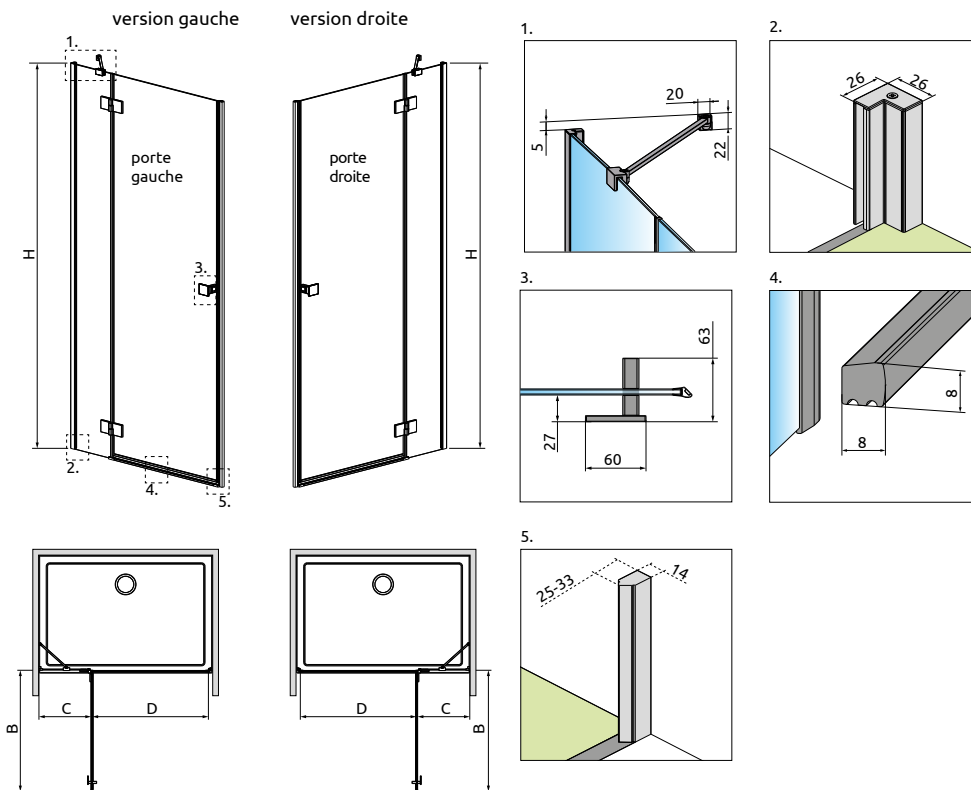

Essenza DWJ

Essenza Black DWJ

	Chrome	01
	Black	54

OPTIONS

1 ARTICLE

Remplacer **XX** par **01** (Chrome) ou **54** (Noir)
Remplacer **Y** par **L** (Version gauche) ou **R** (Version droite)

Modèle	Niche X	Porte / Passage B / D	Partie fixe C	Article	PRIX	
					Chrome	Noir
80	77-79,3	54 / 50,5	21,6-23,1	S-1385012- XX -01 Y		
90	87-89,3	64 / 60,5	21,6-23,1	S-1385013- XX -01 Y		
100	97-99,3	64 / 60,5	31,6-33,1	S-1385014- XX -01 Y		
110	107-109,3	84 / 80,5	21,6-23,1	S-1385015- XX -01 Y		
120	117-119,3	84 / 80,5	31,6-33,1	S-1385016- XX -01 Y		
130	127-129,3	84 / 80,5	41,6-43,1	S-1385017- XX -01 Y		

Si de mur à mur, après installation du receveur, votre niche (X) reste aux mêmes dimensions que la colonne « modèle » (80, 90, 100...), vous pouvez commander ce produit pour le même prix. Veuillez contacter votre partenaire.

NAVIGATION: PORTES DE DOUCHE – VERS L'EXT.