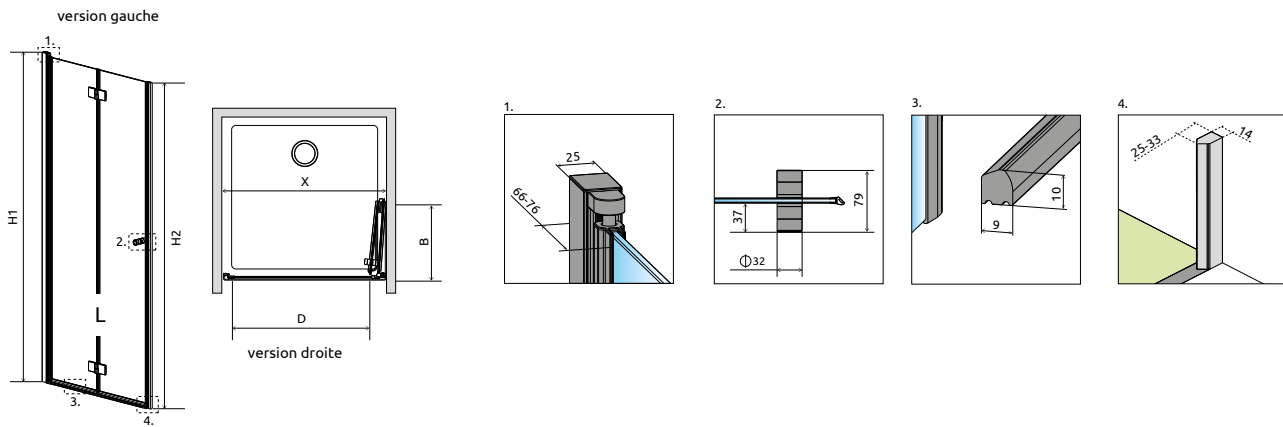

Essenza New DWB

304 | Radaway

OPTIONS

Prix du sur-mesure en p. 8

1 ARTICLE

Remplacer **Y** par **L** (Version gauche) ou **R** (Version droite)

Gauche ou Droite

| Modèle | Niche X | Passage D | Porte pliée B | Article | PRIX |
|--------|----------------|------------------|----------------------|-------------------------|------|
| 80 | 77-78,8 | ≈ 66 | ≈ 39 | S-385075-01-01 Y | |
| 90 | 87-88,8 | ≈ 76 | ≈ 44 | S-385076-01-01 Y | |
| 100 | 97-98,8 | ≈ 86 | ≈ 49 | S-385077-01-01 Y | |

Si de mur à mur, après installation du receveur, votre niche (X) reste aux mêmes dimensions que la colonne « modèle » (80, 90, 100...), vous pouvez commander ce produit pour le même prix. Veuillez contacter votre partenaire.

NAVIGATION: PORTES DE DOUCHE – PLIANTE