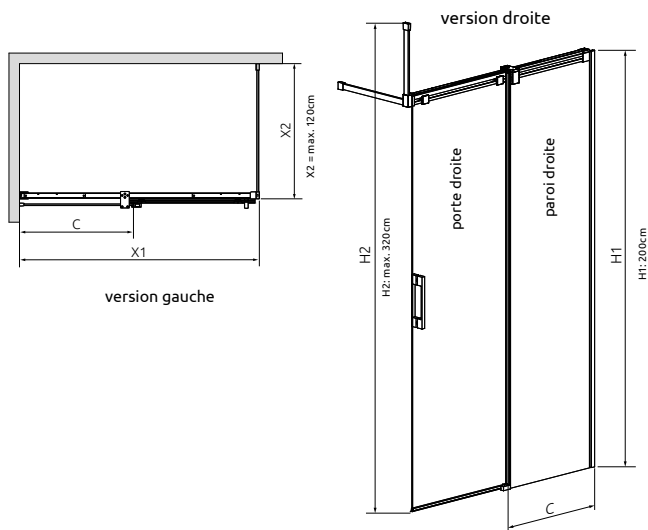

Espera Pro Walk-in

OPTIONS

Prix du sur-mesure en p. 8

2 ARTICLES : PAROI FRONTALE + PORTE COULISSANTE

Remplacer **Y** par **L** (Version gauche) ou **R** (Version droite)

ARTICLE 1: PAROI FRONTALE

Modèle	Dimensions	Article	PRIX
100	97,7-98,7	10094100-01 <b>Y</b>	
110	107,7-108,7	10094110-01 <b>Y</b>	
120	117,7-118,7	10094120-01 <b>Y</b>	
140	137,7-138,7	10094140-01 <b>Y</b>	

ARTICLE 2: PORTE COULISSANTE

Modèle	Dimensions	Article	PRIX
100	97,7-98,7	10090100-01-01 <b>Y</b>	
110	107,7-108,7	10090110-01-01 <b>Y</b>	
120	117,7-118,7	10090120-01-01 <b>Y</b>	
140	137,7-138,7	10090140-01-01 <b>Y</b>	