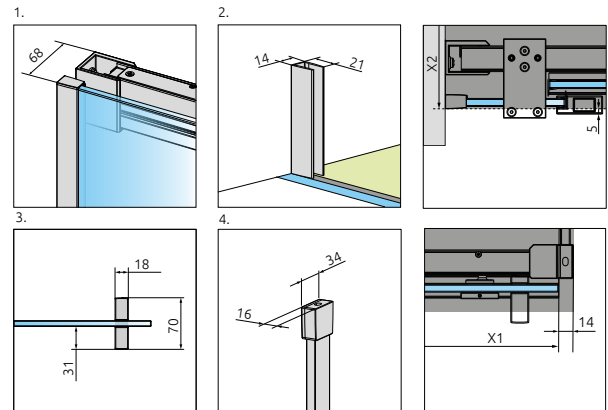

Espera Pro Walk-in

OPTIONS

Prix du sur-mesure en p. 8

2 ARTICLES : PAROI FRONTALE + PORTE COULISSANTE

Remplacer **Y** par **L** (Version gauche) ou **R** (Version droite)

ARTICLE 1: PAROI FRONTALE

Modèle	Dimensions	Article	PRIX
100	97,7-98,7	10094100-01 <b>Y</b>	
110	107,7-108,7	10094110-01 <b>Y</b>	
120	117,7-118,7	10094120-01 <b>Y</b>	
140	137,7-138,7	10094140-01 <b>Y</b>	

ARTICLE 2: PORTE COULISSANTE

Modèle	Dimensions	Article	PRIX
100	97,7-98,7	10090100-01-01 <b>Y</b>	
110	107,7-108,7	10090110-01-01 <b>Y</b>	
120	117,7-118,7	10090120-01-01 <b>Y</b>	
140	137,7-138,7	10090140-01-01 <b>Y</b>	