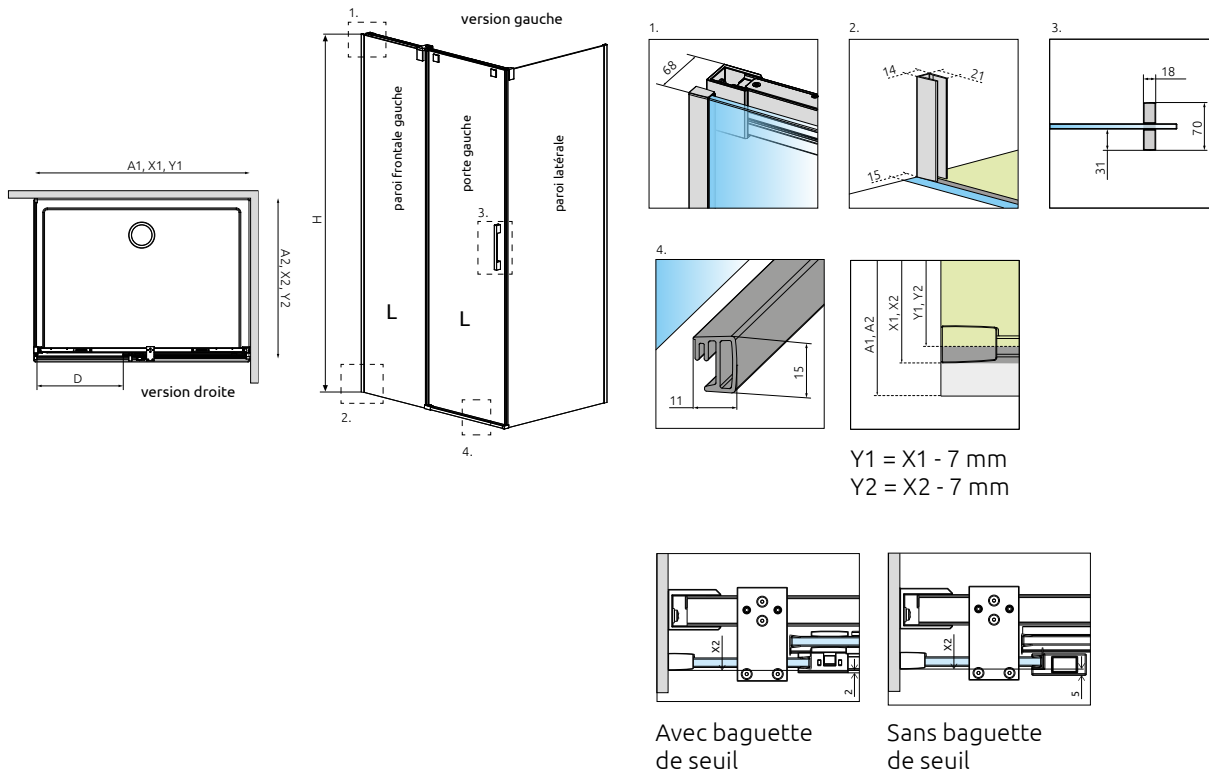

Espera Pro KDJ

OPTIONS

3 ARTICLES :
PAROI FRONTALE + PORTE + PAROI LATÉRALE

Remplacer **Y** par **L** (Version gauche) ou **R** (Version droite)

Modèle	Receveur A1	Paroi totale X1	Passage D	ARTICLE 1: PAROI FRONTALE (Gauche ou Droite)		ARTICLE 2: PORTE (Gauche ou Droite)	
				Article	PRIX	Article	PRIX
100	98-99	97-98	≈ 39	S-10092100-01-01 Y		S-10090100-01-01 Y	
110	108-109	107-108	≈ 44	S-10092110-01-01 Y		S-10090110-01-01 Y	
120	118-119	117-118	≈ 49	S-10092120-01-01 Y		S-10090120-01-01 Y	
140	138-139	137-138	≈ 59	S-10092140-01-01 Y		S-10090140-01-01 Y	

Modèle	Receveur A2	Paroi totale X2	ARTICLE 3: PAROI LATÉRALE (universelle)	
			Article	PRIX
70	68-69	67-68	S-10093070-01-01	
75	73-74	72-73	S-10093075-01-01	
80	78-79	77-78	S-10093080-01-01	
90	88-89	87-88	S-10093090-01-01	
100	98-99	97-98	S-10093100-01-01	

Si, après installation, votre receveur conserve ses dimensions 80, 90, 100...comme dans la colonne « modèle », vous pouvez commander ce produit pour le même prix. Veuillez contacter votre partenaire.

NAVIGATION: EN ANGLE – COULISSANTE