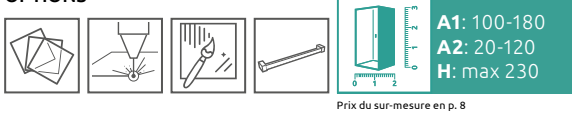

Espera Pro KDJ

OPTIONS

3 ARTICLES :
PAROI FRONTALE + PORTE + PAROI LATÉRALE

Remplacer **Y** par **L** (Version gauche) ou **R** (Version droite)

Modèle	Receveur A1	Paroi totale X1	Passage D	ARTICLE 1: PAROI FRONTALE (Gauche ou Droite)		ARTICLE 2: PORTE (Gauche ou Droite)	
				Article	PRIX	Article	PRIX
100	98-99	97-98	≈ 39	S-10092100-01-01 Y		S-10090100-01-01 Y	
110	108-109	107-108	≈ 44	S-10092110-01-01 Y		S-10090110-01-01 Y	
120	118-119	117-118	≈ 49	S-10092120-01-01 Y		S-10090120-01-01 Y	
140	138-139	137-138	≈ 59	S-10092140-01-01 Y		S-10090140-01-01 Y	

Modèle	Receveur A2	Paroi totale X2	ARTICLE 3: PAROI LATÉRALE (universelle)	
			Article	PRIX
70	68-69	67-68	S-10093070-01-01	
75	73-74	72-73	S-10093075-01-01	
80	78-79	77-78	S-10093080-01-01	
90	88-89	87-88	S-10093090-01-01	
100	98-99	97-98	S-10093100-01-01	