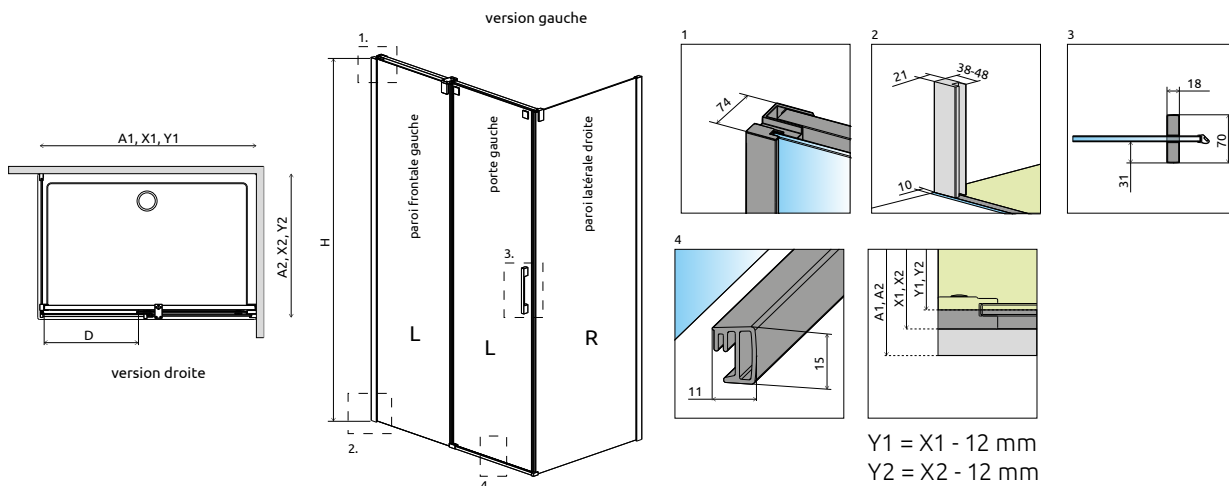

Espera KDJ

Espera Mirror KDJ

Chrome 01

OPTIONS

Prix du sur-mesure en p. 8

3 ARTICLE NUMBERS:
PAROI FRONTALE + PORTE + PAROI LATÉRALE

Remplacer **XX** par **01** (Transparent) ou **71** (Miroir)
Remplacer **Y** par **L** (Version gauche) ou **R** (Version droite)

Modèle	Rece- veur A1	Paroi totale X1	Passage D	ARTICLE 1: PAROI FRONTALE (Gauche ou Droite)		ARTICLE 2: PORTE (Gauche ou Droite)		
				Article	PRIX		Article	PRIX
					transp.	Miroir		
100	98-99	97-98	≈ 39	S-380230- XXY			S-380495-01 Y	
110	108-109	107-108	≈ 44	S-380231- XXY		–	S-380545-01 Y	
120	118-119	117-118	≈ 49	S-380232- XXY			S-380595-01 Y	
140	138-139	137-138	≈ 59	S-380234- XXY			S-380695-01 Y	

Si, après installation, votre receveur conserve ses dimensions 80, 90, 100...comme dans la colonne « modèle », vous pouvez commander ce produit pour le même prix. Veuillez contacter votre partenaire.

NAVIGATION: EN ANGLE – COULISSANTE