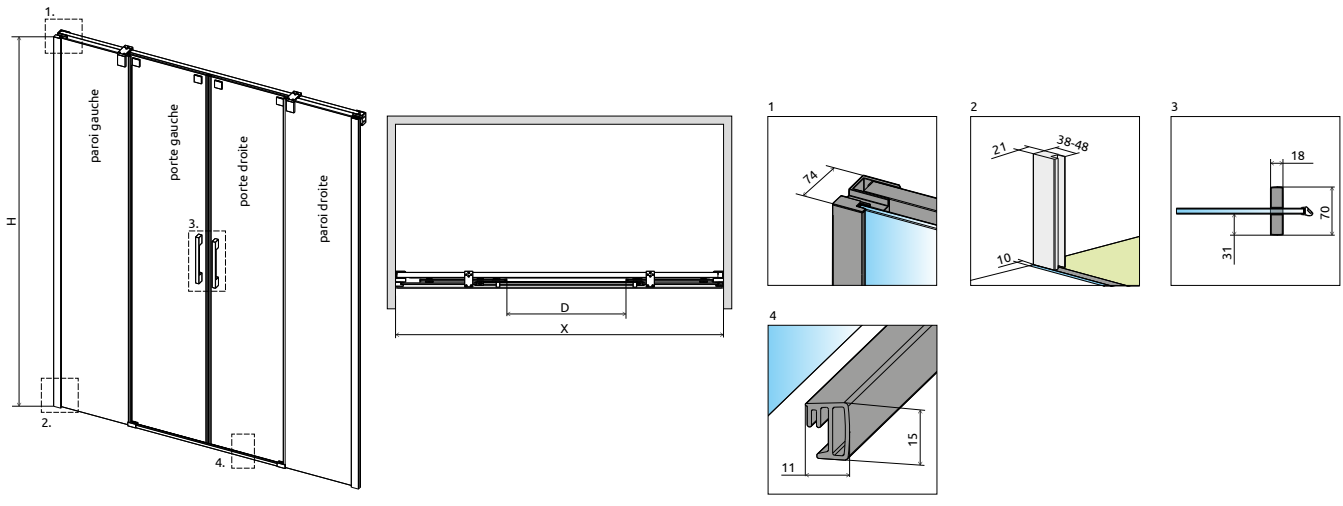

Espera DWD

OPTIONS

Prix du sur-mesure en p. 8

2 ARTICLES : PAROIS FRONTALES + PORTES

Modèle	Niche X	Passage D	ARTICLE 1: PAROIS FRONTALES		ARTICLE 2: PORTES	
			Article	PRIX	Article	PRIX
140	137-139	≈ 52	S-380224-01		S-380240-01	
160	157-159	≈ 62	S-380226-01		S-380260-01	
180	177-179	≈ 72	S-380228-01		S-380280-01	

Si de mur à mur, après installation du receveur, votre niche (X) reste aux mêmes dimensions que la colonne « modèle » (80, 90, 100...), vous pouvez commander ce produit pour le même prix. Veuillez contacter votre partenaire.

NAVIGATION: PORTES DE DOUCHE – COULISSANTE