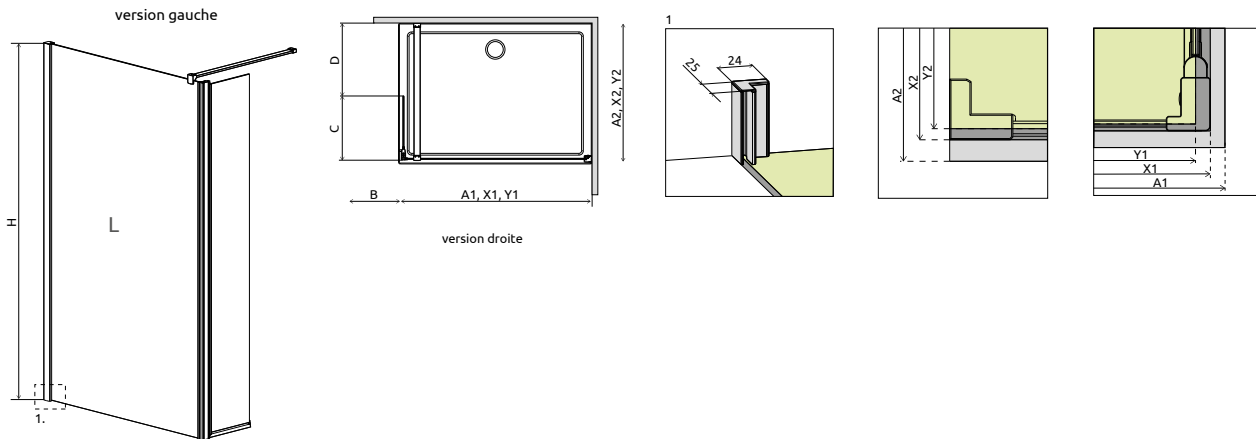

Eos II Walk-in

OPTIONS

Prix du sur-mesure en p. 8

1 ARTICLE

Modèle	Receveur A1	Paroi totale X1	Axe du verre Y1	Aile pivotante C	Article	PRIX
80 L	80	78,5 79,5	77,2-78,2	36,3-37,3	13799500-01L	
80 R	80	78,5 79,5	77,2-78,2	36,3-37,3	13799500-01R	
90 L	90	88,5 89,5	87,2-88,2	36,3-37,3	13799501-01L	
90 R	90	88,5 89,5	87,2-88,2	36,3-37,3	13799501-01R	
100 L	100	98,5 99,5	97,2-98,2	36,3-37,3	13799502-01L	
100 R	100	98,5 99,5	97,2-98,2	36,3-37,3	13799502-01R	

H1 = 197
H2 = 195

NAVIGATION : PAROIS FIXES (WALK-IN)