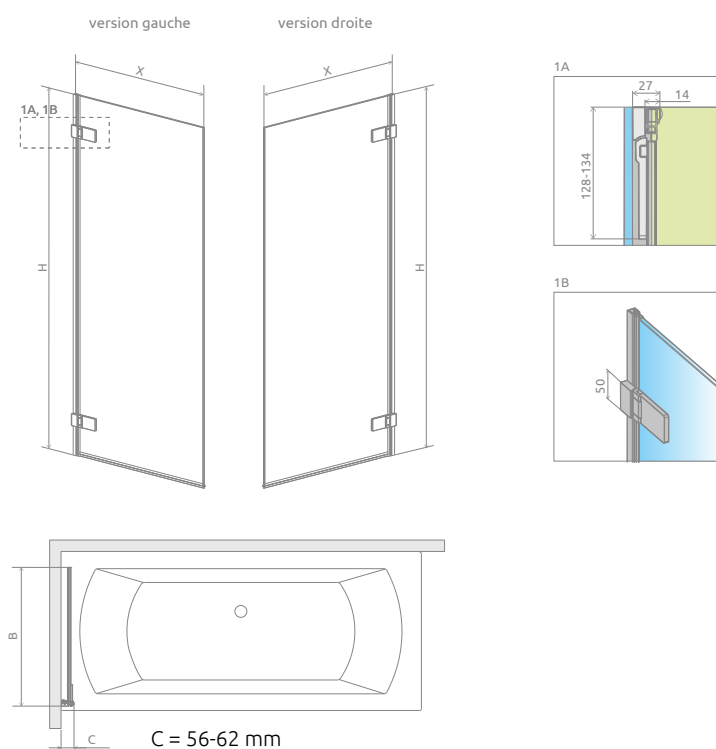

Arta PNJ I

OPTIONS

Prix du sur-mesure en p. 8

1 ARTICLE

Modèle	Dimensions X	Replié B	Article	PRIX
70	70,2-70,8	67,3	210101-01L	
70	70,2-70,8	67,3	210101-01R	

Arta QL PNJ I

Version sans profilés (entre le mur et les ferrures) disponible sur www.radaway.fr
Modèle **Arta QL PNJ I**

NAVIGATION: PARE-BAIGNOIRES – 1 PARTIE PIVOTANTE