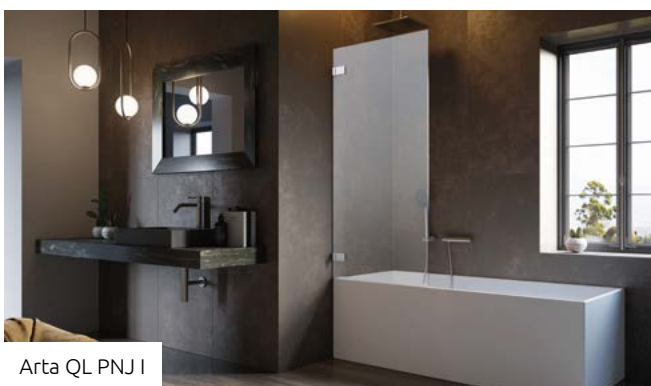

Arta PNJ I

OPTIONS

Prix du sur-mesure en p. 8

1 ARTICLE

Modèle	Dimensions X	Replié B	Article	PRIX
70	70,2-70,8	67,3	210101-01L	
70	70,2-70,8	67,3	210101-01R	

Arta QL PNJ I

Version sans profilés (entre le mur et les ferrures) disponible sur www.radaway.fr
Modèle **Arta QL PNJ I**