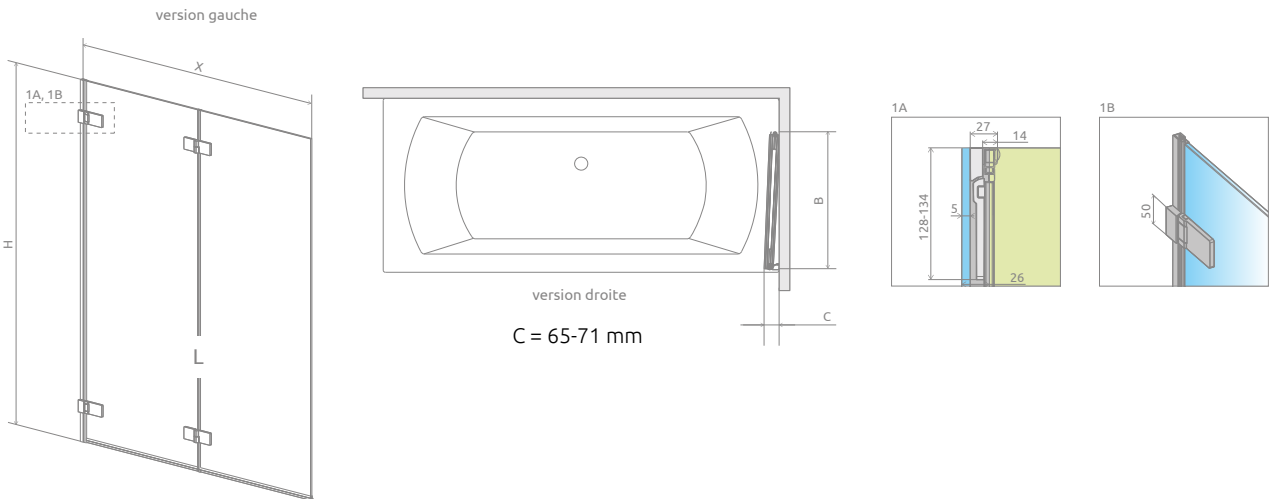

Arta PND I

OPTIONS

X: 40-140  
H: max 165

Prix du sur-mesure en p. 8

1 ARTICLE

Modèle	Dimensions X	Replié B	Article	PRIX
130 L	130-130,6	64,5	210213-01L	
130 R	130-130,6	64,5	210213-01R	

NAVIGATION: PARE-BAIGNOIRES – EN 2 PARTIES