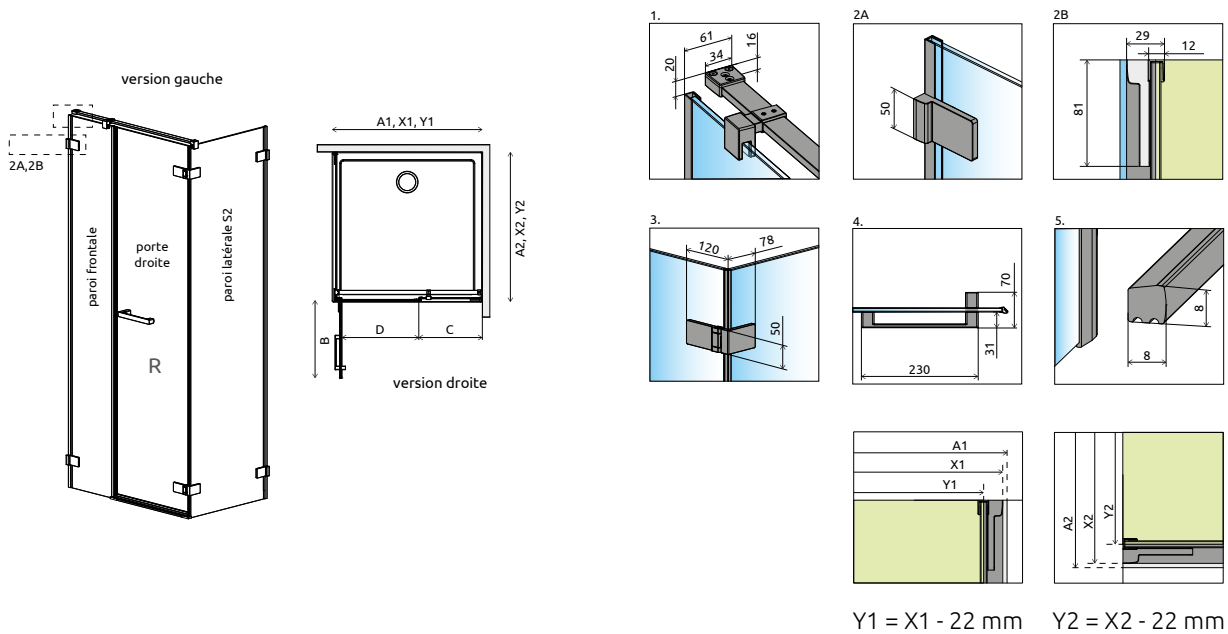

Arta KDS II

OPTIONS

H: max 230

Prix du sur-mesure en p. 8

3 ARTICLES : PORTE + PAROI FRONTALE + PAROI LATÉRALE

Modèle	Dimensions	ARTICLE 1: PORTE (Modèle gauche = avec porte droite R) (Modèle droit = avec porte gauche L)		ARTICLE 2: PAROI FRONTALE (universelle)	
		Article	PRIX	Article	PRIX
65-100 L	sur-mesure	NT-386521-03-01R		NT-1386103-03-01	
100-140 L	sur-mesure	NT-386522-03-01R		NT-1386107-03-01	
65-100 R	sur-mesure	NT-386521-03-01L		NT-1386103-03-01	
100-140 R	sur-mesure	NT-386522-03-01L		NT-1386107-03-01	

ARTICLE 3: PAROI LATÉRALE (universelle)			
Modèle	Dimensions	Article	PRIX
30-120	sur-mesure	NT-386112-03-01	

Configurez votre modèle sur notre site en fournissant les dimensions exactes.

NAVIGATION : EN ANGLE – BATTANTE