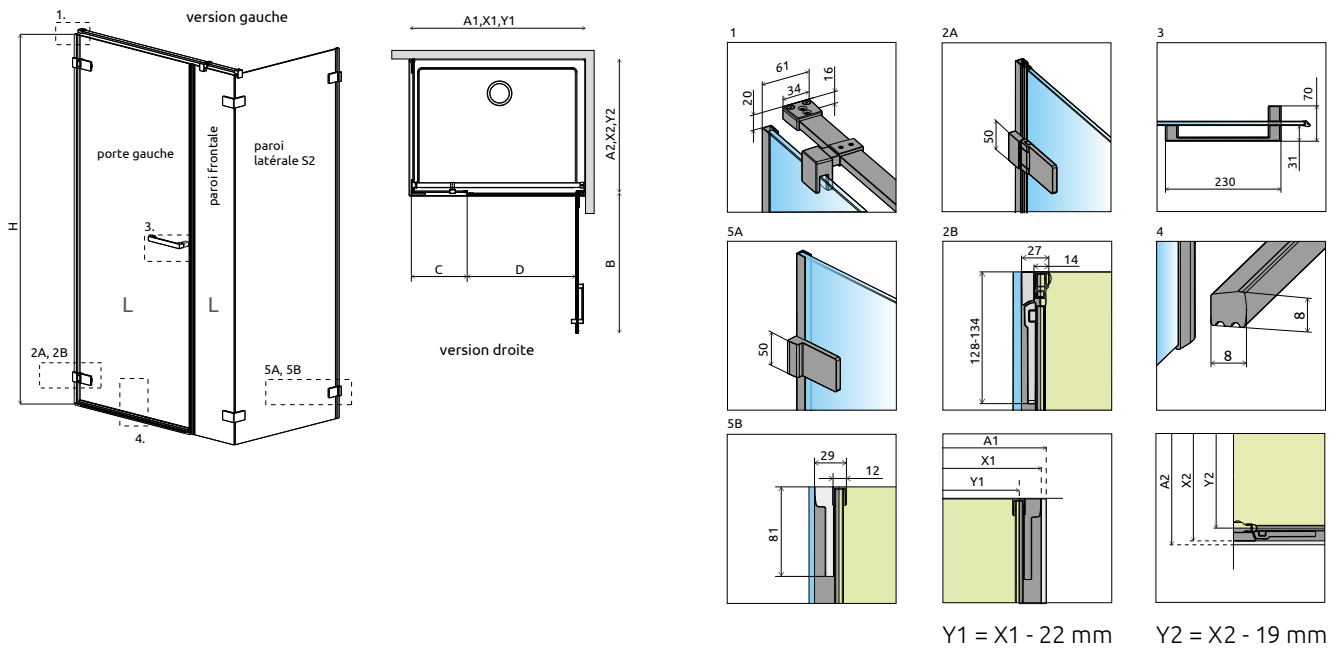

Arta KDS I

OPTIONS

Prix du sur-mesure en p. 8

3 ARTICLES : PORTE + PAROI FRONTALE + PAROI LATÉRALE

		ARTICLE 1: PORTE (Gauche ou Droite)		ARTICLE 2: PAROI FRONTALE (universelle)	
Modèle	Dimensions	Article	PRIX	Article	PRIX
70-100 L	sur-mesure	NT-386620-03-01L		NT-1386100-03-01	
100-150 L	sur-mesure	NT-386820-03-01L		NT-1386105-03-01	
70-100 R	sur-mesure	NT-386620-03-01R		NT-1386100-03-01	
100-150 R	sur-mesure	NT-386820-03-01R		NT-1386105-03-01	

		ARTICLE 3: PAROI LATÉRALE (universelle)	
Modèle	Dimensions	Article	PRIX
30-80	sur-mesure	NT-386110-03-01	
80-120	sur-mesure	NT-386112-03-01	

Configurez votre modèle sur notre site en fournissant les dimensions exactes.