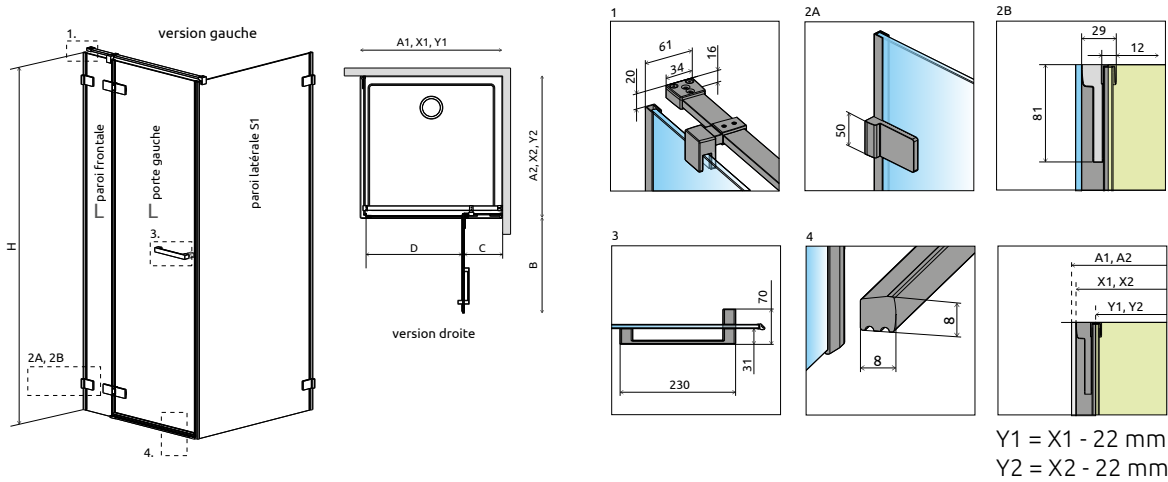

Arta KDJ II

OPTIONS

Prix du sur-mesure en p. 8

3 ARTICLES : PORTE + PAROI FRONTALE + PAROI LATÉRALE

		ARTICLE 1: PORTE (Gauche ou Droite)		ARTICLE 2: PAROI FRONTALE (Gauche ou Droite)	
Modèle	Dimensions	Article	PRIX	Article	PRIX
70-100 L	sur-mesure	NT-386455-03-01L		NT-1386042-03-01L	
100-140 L	sur-mesure	NT-386457-03-01L		NT-1386046-03-01L	
70-100 R	sur-mesure	NT-386455-03-01R		NT-1386042-03-01R	
100-140 R	sur-mesure	NT-386457-03-01R		NT-1386046-03-01R	

		ARTICLE 3: PAROI LATÉRALE (universelle)	
Modèle	Dimensions	Article	PRIX
30-80	sur-mesure	NT-386020-03-01	
80-120	sur-mesure	NT-386024-03-01	

Configurez votre modèle sur notre site en fournissant les dimensions exactes.