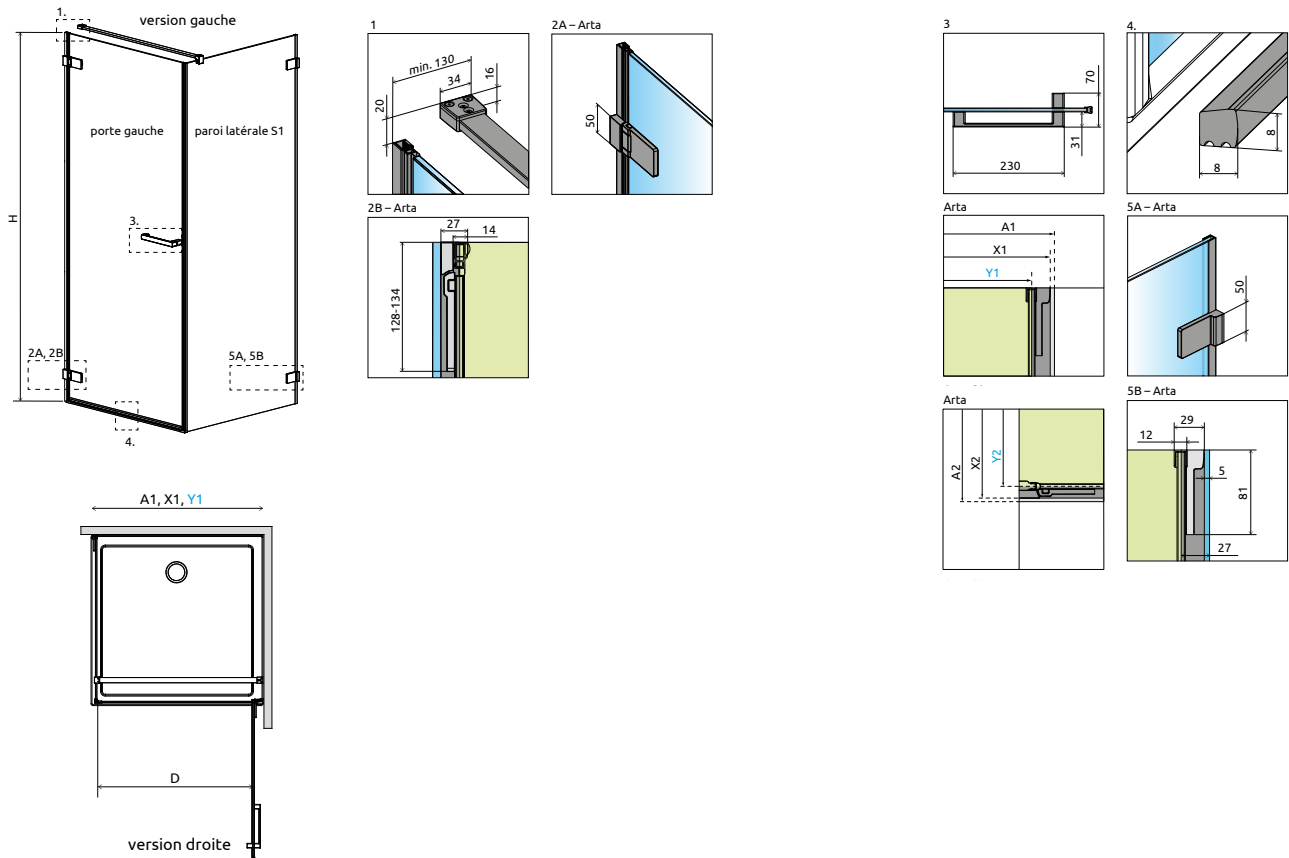

Arta KDJ I

Arta QL KDJ I

Version sans profilés  
(entre le mur et les  
ferrures) disponible  
sur [www.radaway.fr](http://www.radaway.fr).  
Modèle **Arta QL KDJ I**

OPTIONS

Prix du sur-mesure en p. 8

2 ARTICLES : PORTE + PAROI LATÉRALE

ARTICLE 1: PORTE (Gauche ou Droite)

Modèle	Dimensions	Article	PRIX
50-100 L	sur-mesure	NT-1386083-03-01L	
50-100 R	sur-mesure	NT-1386083-03-01R	

ARTICLE 2: PAROI LATÉRALE (universelle)

Modèle	Dimensions	Article	PRIX
30-90	sur-mesure	NT-386021-03-01	
90-120	sur-mesure	NT-386024-03-01	

Configurez votre modèle sur notre site en fournissant les dimensions exactes.

NAVIGATION : EN ANGLE – BATTANTE

Arta

Nes