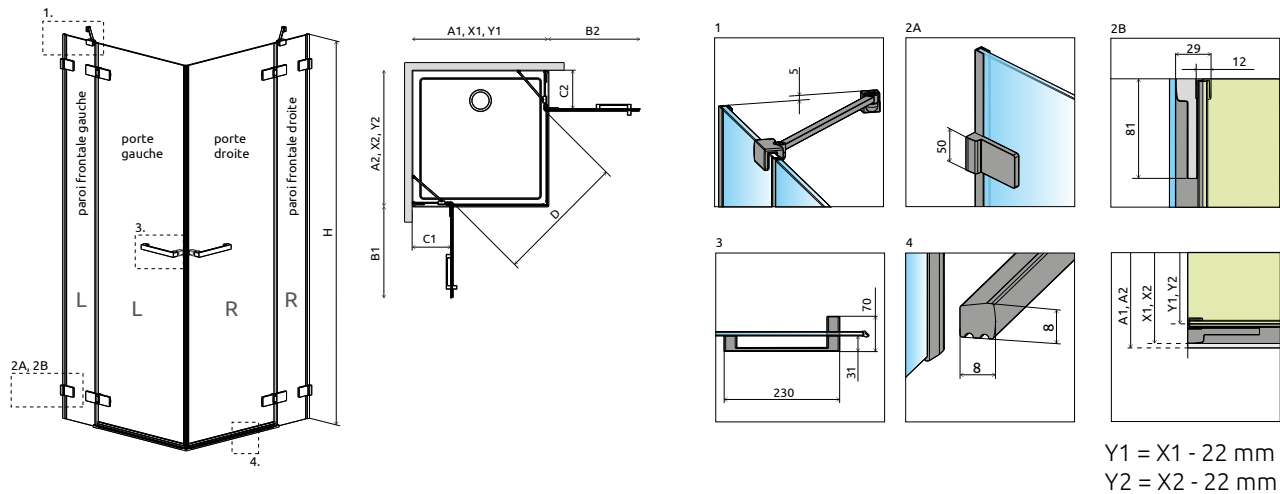

Arta KDD II

OPTIONS

Prix du sur-mesure en p. 8

4 ARTICLES : PARTIE GAUCHE (PAROI FRONTALE + PORTE) + PARTIE DROITE (PAROI FRONTALE + PORTE)

PARTIE GAUCHE		ARTICLE 1: PAROI FRONTALE		ARTICLE 2: PORTE	
Modèle	Dimensions	Article	PRIX	Article	PRIX
70-100 L	sur-mesure	NT-386170-03-01L		NT-386420-03-01L	
100-140 L	sur-mesure	NT-386172-03-01L		NT-386455-03-01L	
PARTIE DROITE		ARTICLE 3: PAROI FRONTALE		ARTICLE 4: PORTE	
Modèle	Dimensions	Article	PRIX	Article	PRIX
70-100 R	sur-mesure	NT-386170-03-01R		NT-386420-03-01R	
100-140 R	sur-mesure	NT-386172-03-01R		NT-386455-03-01R	

Configurez votre modèle sur notre site en fournissant les dimensions exactes.

NAVIGATION : EN ANGLE – BATTANTE