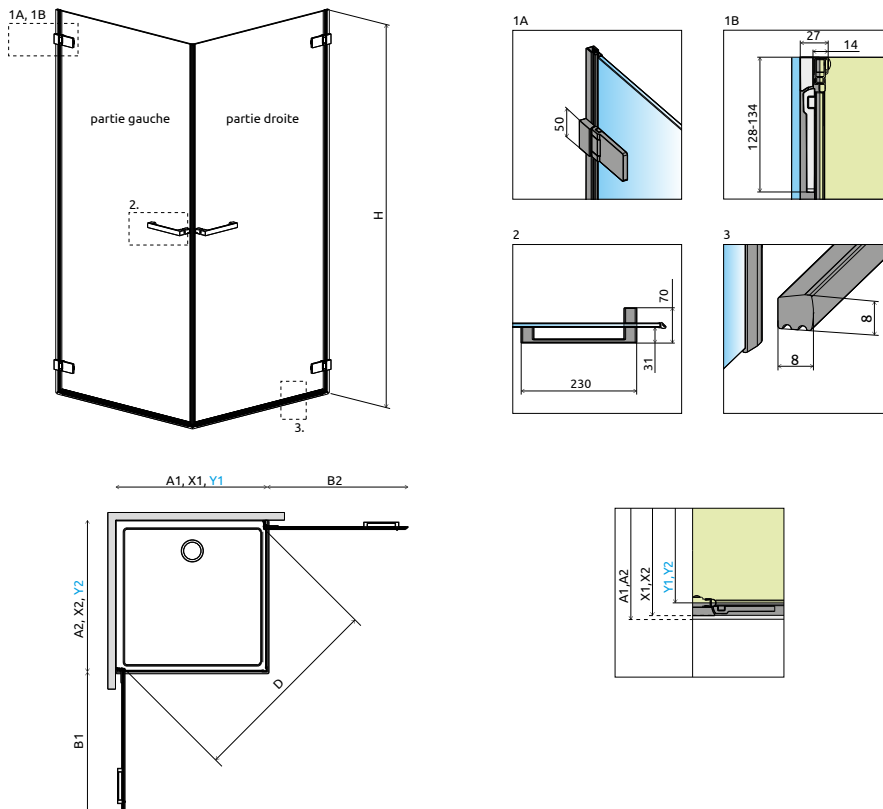

Arta KDD I

Arta QL KDD I

Version sans profilés
(entre le mur et les
ferrures) disponible
sur www.radaway.fr.
Modèle **Arta QL KDD I**

OPTIONS

Prix du sur-mesure en p. 8

2 ARTICLES : PORTE GAUCHE + PORTE DROITE

ARTICLE 1: PORTE GAUCHE

| Modèle | Dimensions | Article | PRIX |
|----------|------------|------------------|------|
| 50-100 L | sur-mesure | NT-386062-03-01L | |

ARTICLE 2: PORTE DROITE

| Modèle | Dimensions | Article | PRIX |
|----------|------------|------------------|------|
| 50-100 R | sur-mesure | NT-386062-03-01R | |

Configurez votre modèle sur notre site en fournissant les dimensions exactes.

NAVIGATION : EN ANGLE – BATTANTE

Arta

Nes