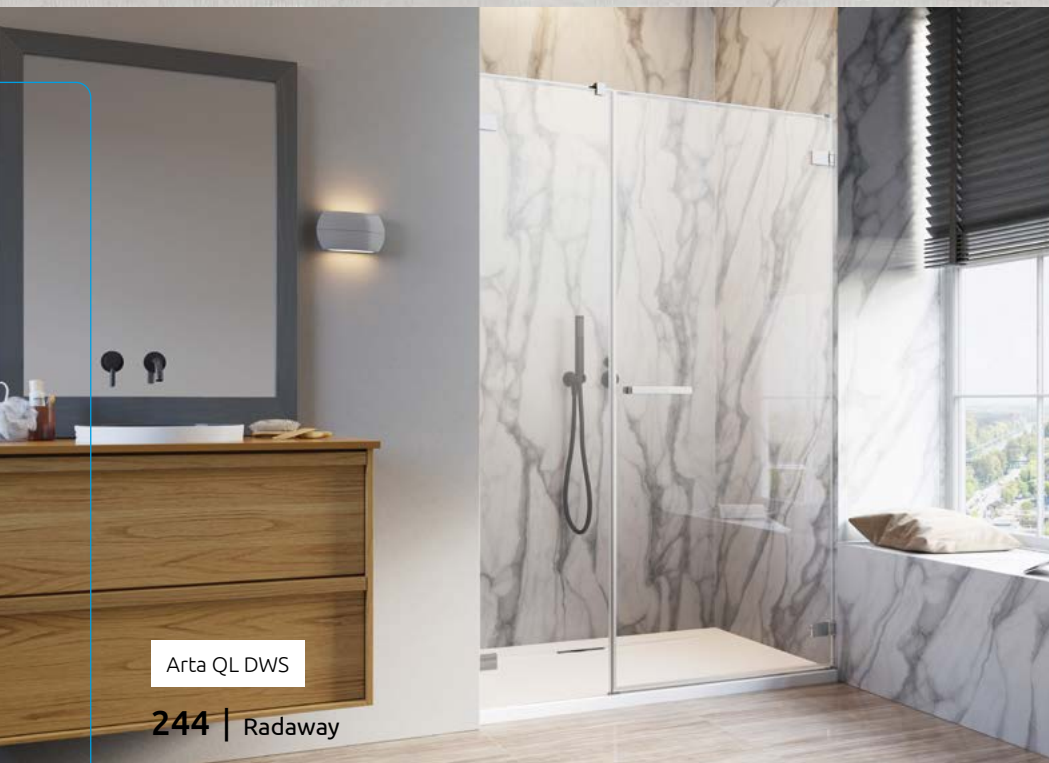

Arta QL DWS

Version sans
profilés (entre le
mur et les ferrures)
disponible sur
www.radaway.fr.
Modèle **Arta QL DWS**