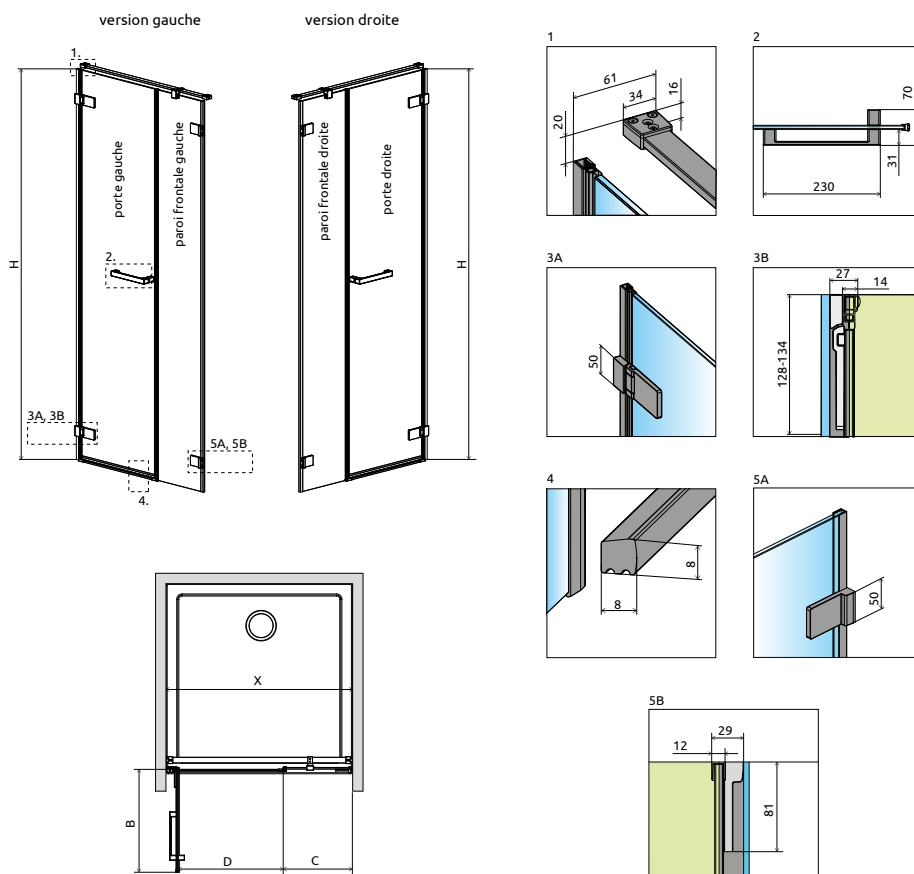

Arta DWS

Arta QL DWS

Version sans  
profilés (entre le  
mur et les ferrures)  
disponible sur  
[www.radaway.fr](http://www.radaway.fr).  
Modèle **Arta QL DWS**

OPTIONS

Prix du sur-mesure en p. 8

2 ARTICLES : PORTE + PAROI FRONTALE

Modèle	Dimensions	ARTICLE 1: PORTE (Gauche ou Droite)		ARTICLE 2: PAROI FRONTALE (Gauche ou Droite)	
		Article	PRIX	Article	PRIX
75-100L	sur-mesure	NT-386628-03-01L		NT-386091-03-01L	
100-150L	sur-mesure	NT-386828-03-01L		NT-386095-03-01L	
75-100R	sur-mesure	NT-386628-03-01R		NT-386091-03-01R	
100-150R	sur-mesure	NT-386828-03-01R		NT-386095-03-01R	

Configurez votre modèle sur notre site en fournissant les dimensions exactes.

NAVIGATION: PORTES DE DOUCHE – BATTANTE