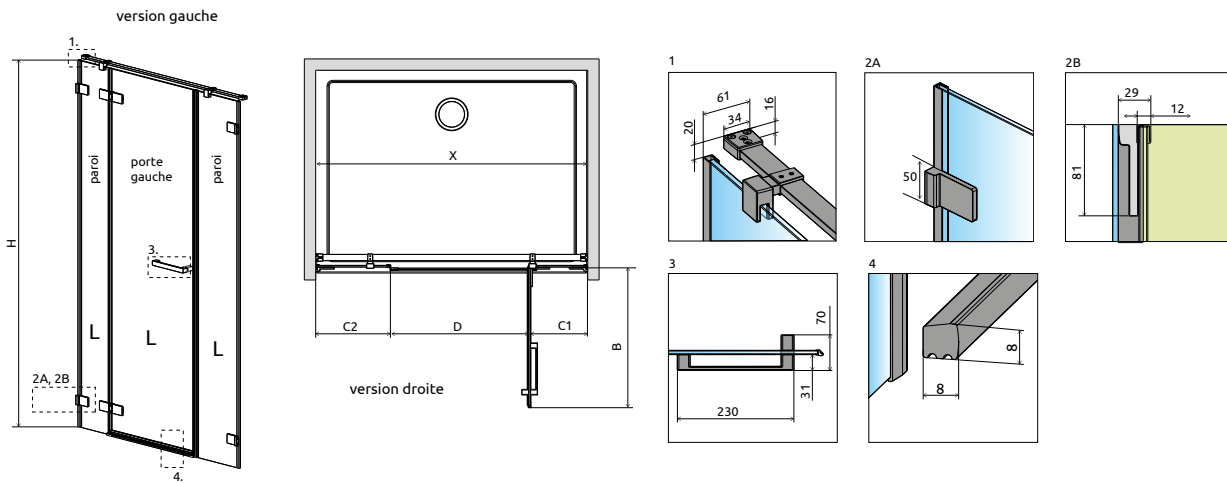

Arta DWJS

OPTIONS

2 ARTICLES : PORTE + ENSEMBLE DE PAROIS FRONTALES

Modèle	Dimensions	ARTICLE 1: PORTE (Gauche ou Droite)		ARTICLE 2: ENSEMBLE DE PAROIS FRONTALES (Gauche ou Droite)	
		Article	PRIX	Article	PRIX
90-130 L	sur-mesure	NT-386455-03-01L		NT-1386122-03-01L	
130-180 L	sur-mesure	NT-386457-03-01L		NT-1386122-03-01L	
90-130 R	sur-mesure	NT-386455-03-01R		NT-1386122-03-01R	
130-180 R	sur-mesure	NT-386457-03-01R		NT-1386122-03-01R	

Configurez votre modèle sur notre site en fournissant les dimensions exactes.

NAVIGATION: PORTES DE DOUCHE – BATTANTE