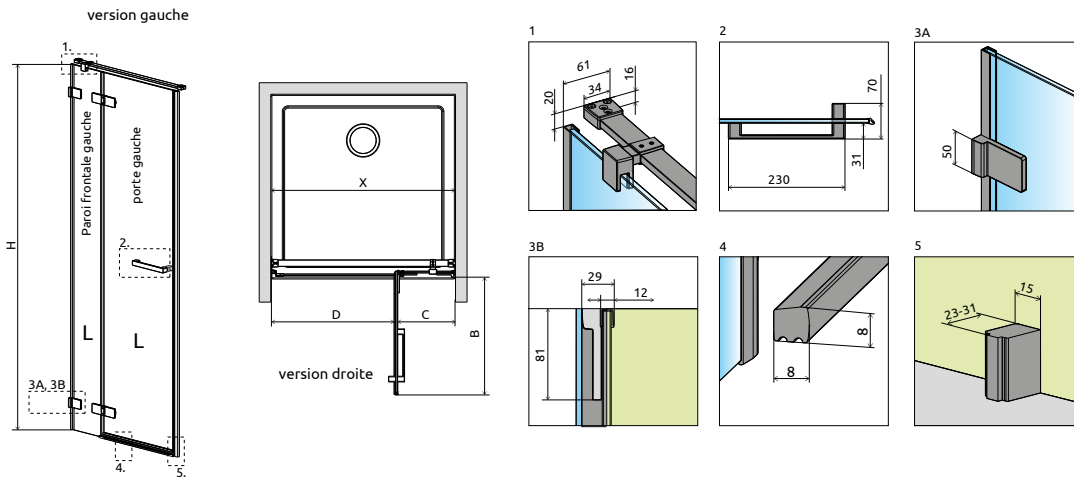

Arta DWJ II

OPTIONS

Prix du sur-mesure en p. 8

2 ARTICLES : PORTE + PAROI FRONTALE

Modèle	Dimensions	ARTICLE 1: PORTE (Gauche ou Droite)		ARTICLE 2: PAROI FRONTALE (Gauche ou Droite)	
		Article	PRIX	Article	PRIX
75-100 L	sur-mesure	NT-386441-03-01L		NT-386012-03-01L	
100-140 L	sur-mesure	NT-386444-03-01L		NT-386016-03-01L	
75-100 R	sur-mesure	NT-386441-03-01R		NT-386012-03-01R	
100-140 R	sur-mesure	NT-386444-03-01R		NT-386016-03-01R	

Configurez votre modèle sur notre site en fournissant les dimensions exactes.

NAVIGATION: PORTES DE DOUCHE – BATTANTE