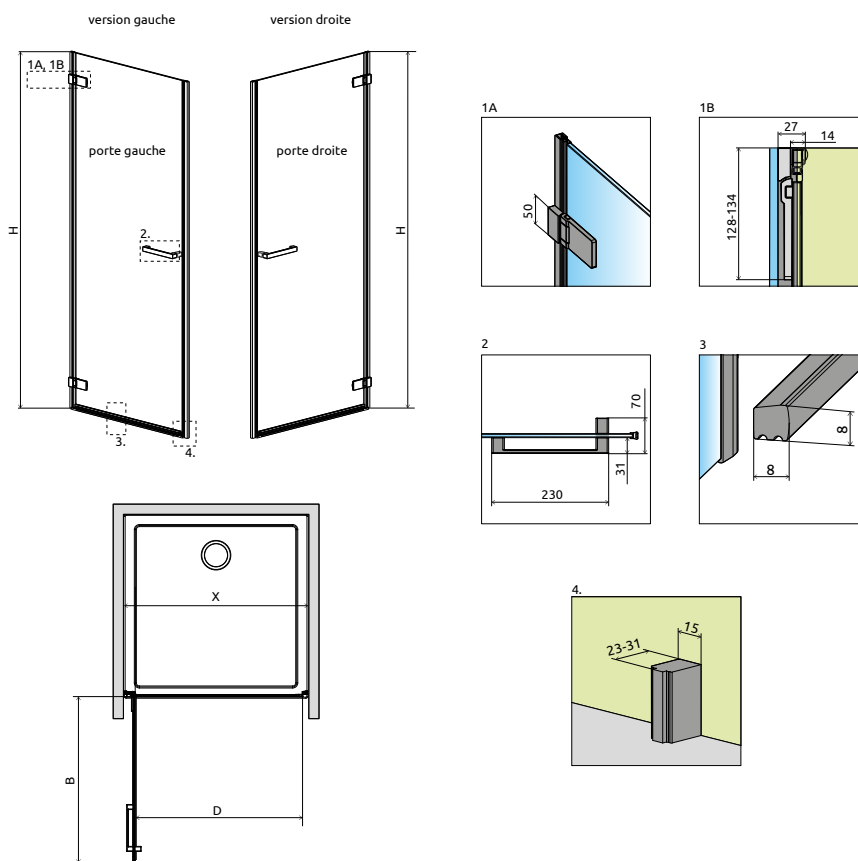

Arta DWJ I

Arta QL DWJ I

Version sans  
profilés (entre le  
mur et les ferrures)  
disponible sur  
[www.radaway.fr](http://www.radaway.fr).  
Modèle **Arta QL DWJ I**

OPTIONS

Prix du sur-mesure en p. 8

1 ARTICLE

Modèle	Dimensions	Article	PRIX
50-100 L	sur-mesure	NT-386073-03-01L	
50-100 R	sur-mesure	NT-386073-03-01R	

Configurez votre modèle sur notre site en fournissant les dimensions exactes.

NAVIGATION: PORTES DE DOUCHE – BATTANTE