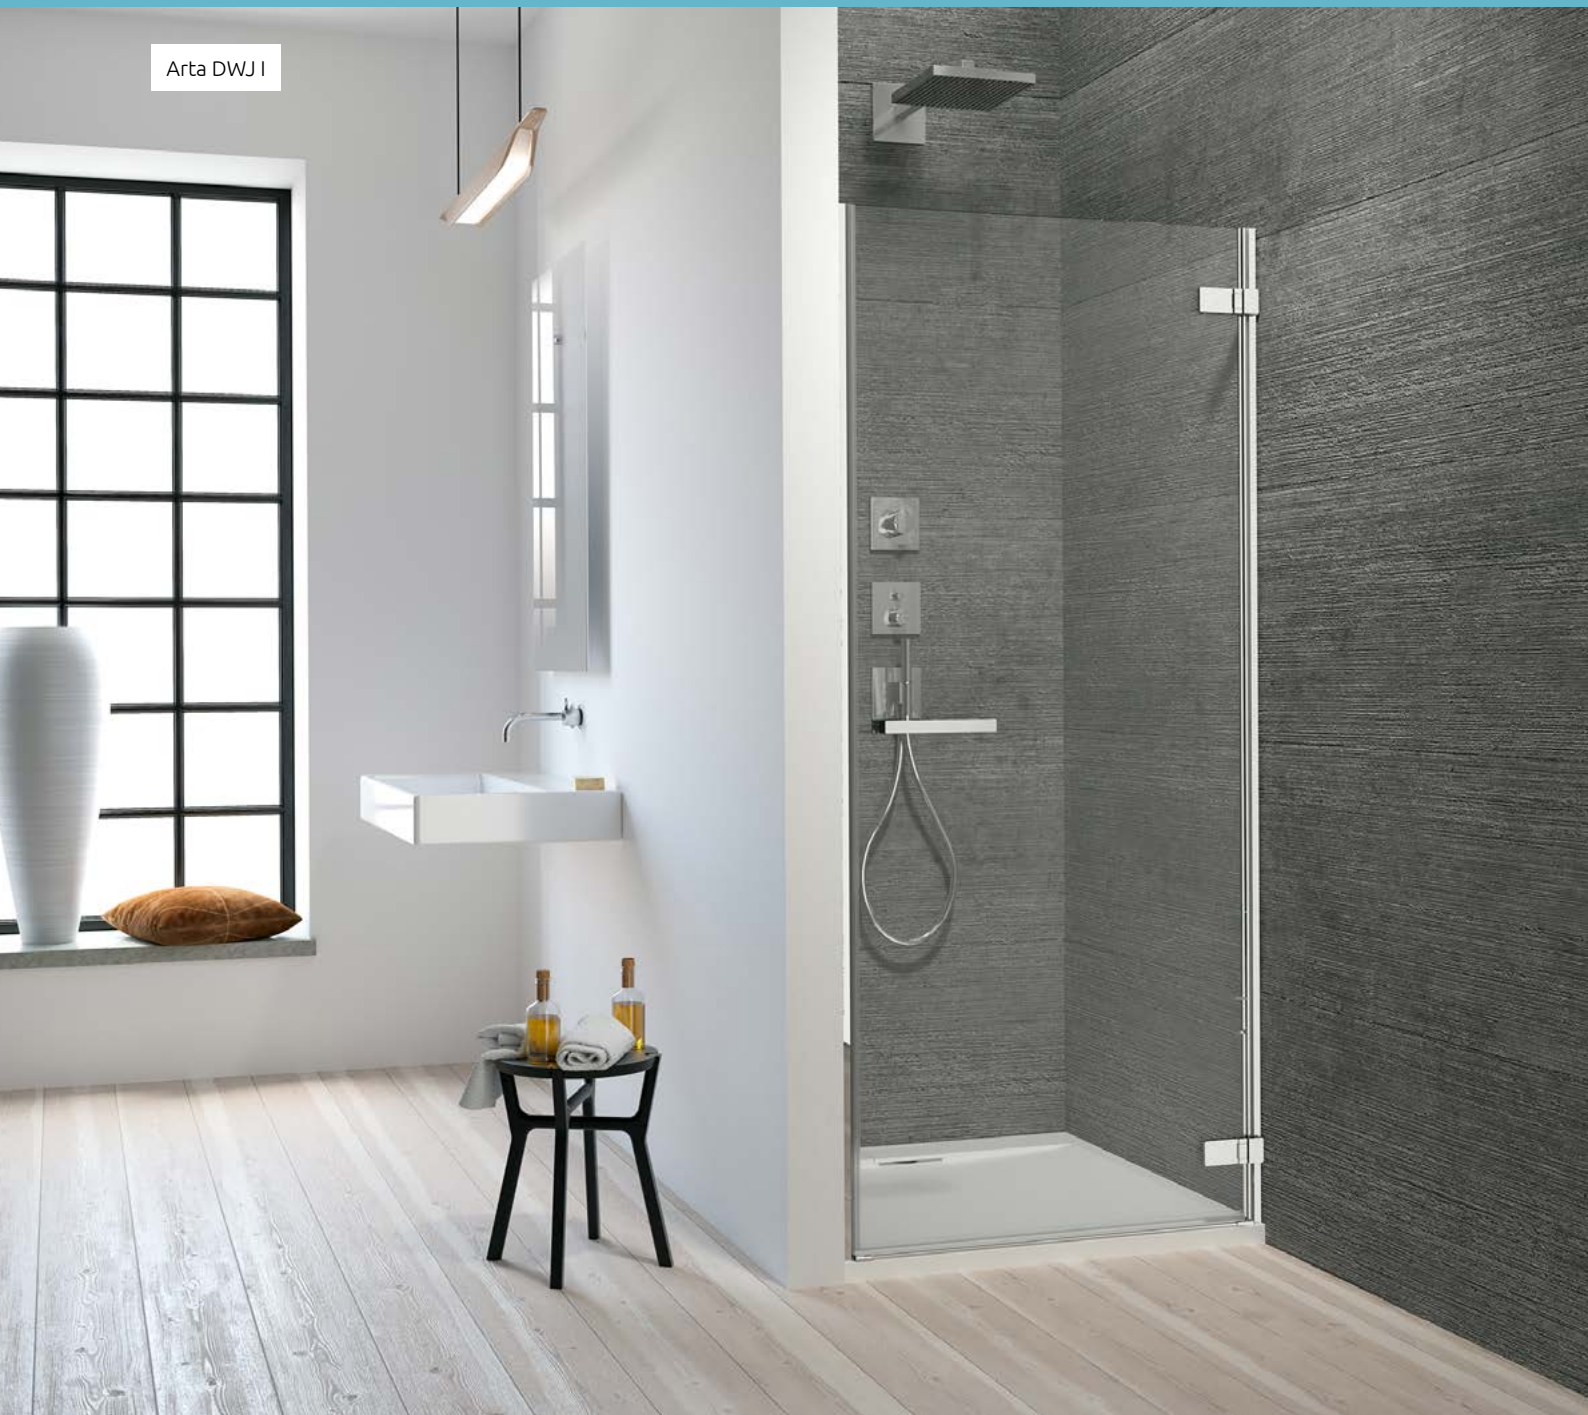

Arta DWJ I

Version sans
profilés (entre le
mur et les ferrures)
disponible sur
www.radaway.fr.
Modèle **Arta QL DWJ I**