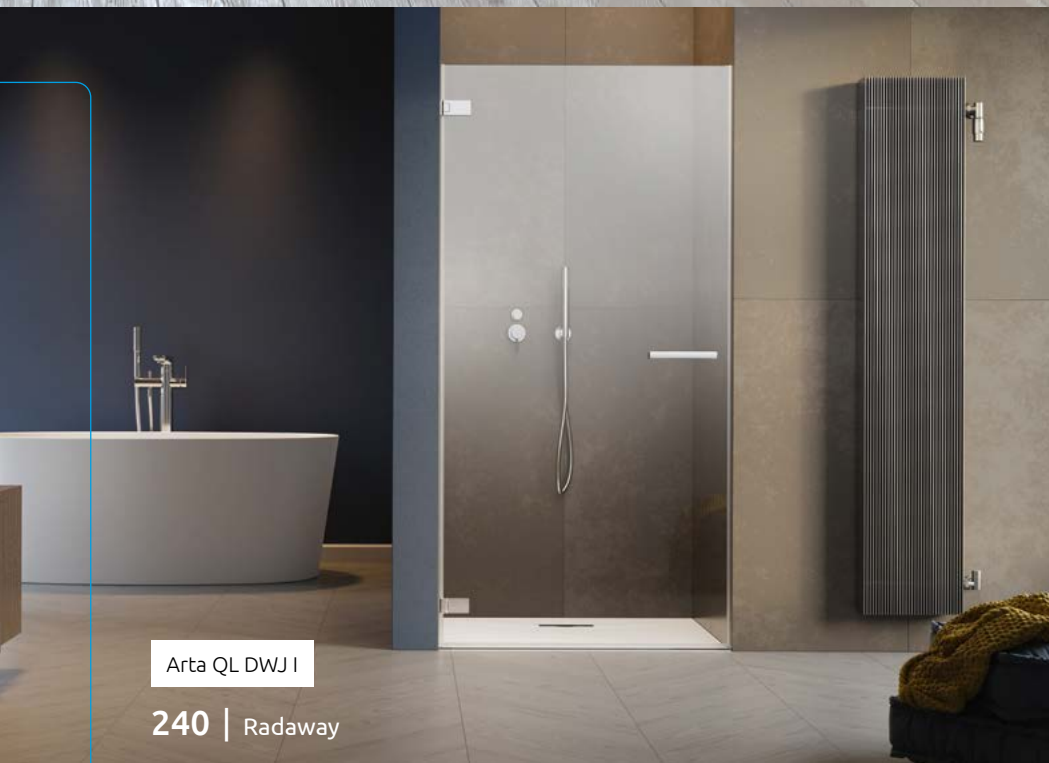

Arta QL DWJ I

Version sans
profilés (entre le
mur et les ferrures)
disponible sur
www.radaway.fr.
Modèle **Arta QL DWJ I**