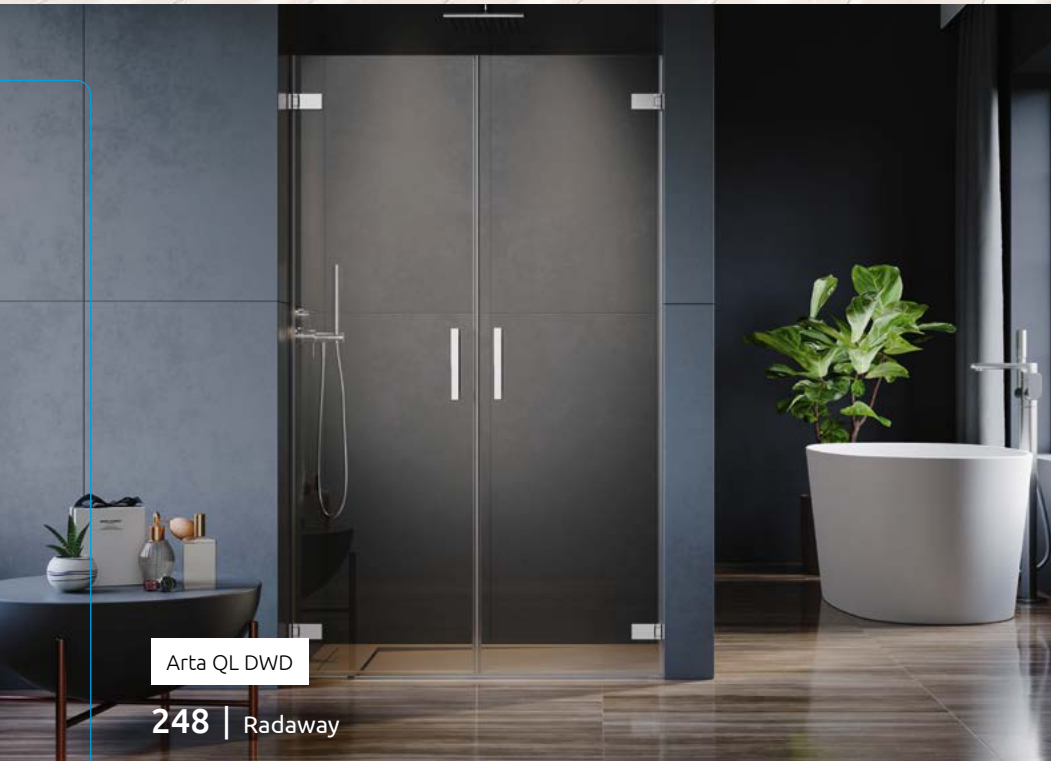

Arta DWD

Arta QL DWD

Version sans
profilés (entre le
mur et les ferrures)
disponible sur
www.radaway.fr.
Modèle **Arta QL DWD**

OPTIONS

Prix du sur-mesure en p. 8

2 ARTICLES : PORTE GAUCHE + PORTE DROITE

Modèle X	Dimensions	ARTICLE 1: PORTE GAUCHE		ARTICLE 2: PORTE DROITE	
		Article	PRIX	Article	PRIX
60-100	sur-mesure	NT-386032-03-01L		NT-386032-03-01R	
100-150	sur-mesure	NT-386034-03-01L		NT-386034-03-01R	

Configurez votre modèle sur notre site en fournissant les dimensions exactes.

NAVIGATION: PORTES DE DOUCHE – BATTANTE