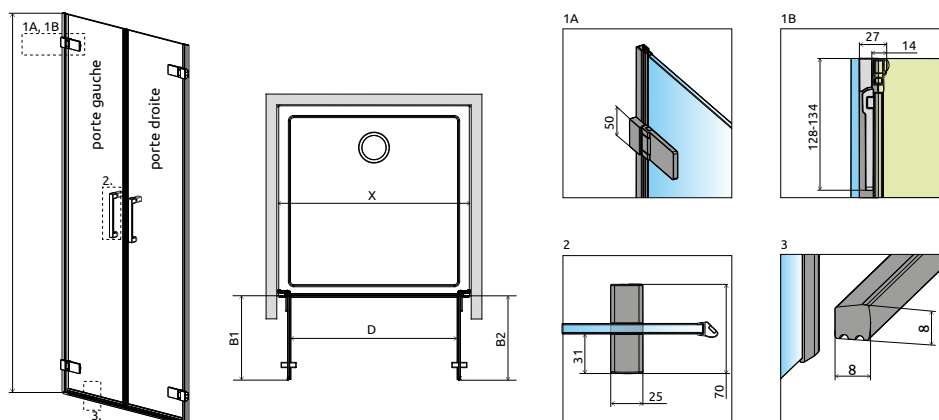

Arta DWD

Arta QL DWD

Version sans
profilés (entre le
mur et les ferrures)
disponible sur
www.radaway.fr.
Modèle **Arta QL DWD**

OPTIONS

Prix du sur-mesure en p. 8

2 ARTICLES : PORTE GAUCHE + PORTE DROITE

Modèle X	Dimensions	ARTICLE 1: PORTE GAUCHE		ARTICLE 2: PORTE DROITE	
		Article	PRIX	Article	PRIX
60-100	sur-mesure	NT-386032-03-01L		NT-386032-03-01R	
100-150	sur-mesure	NT-386034-03-01L		NT-386034-03-01R	

Configurez votre modèle sur notre site en fournissant les dimensions exactes.

NAVIGATION: PORTES DE DOUCHE – BATTANTE