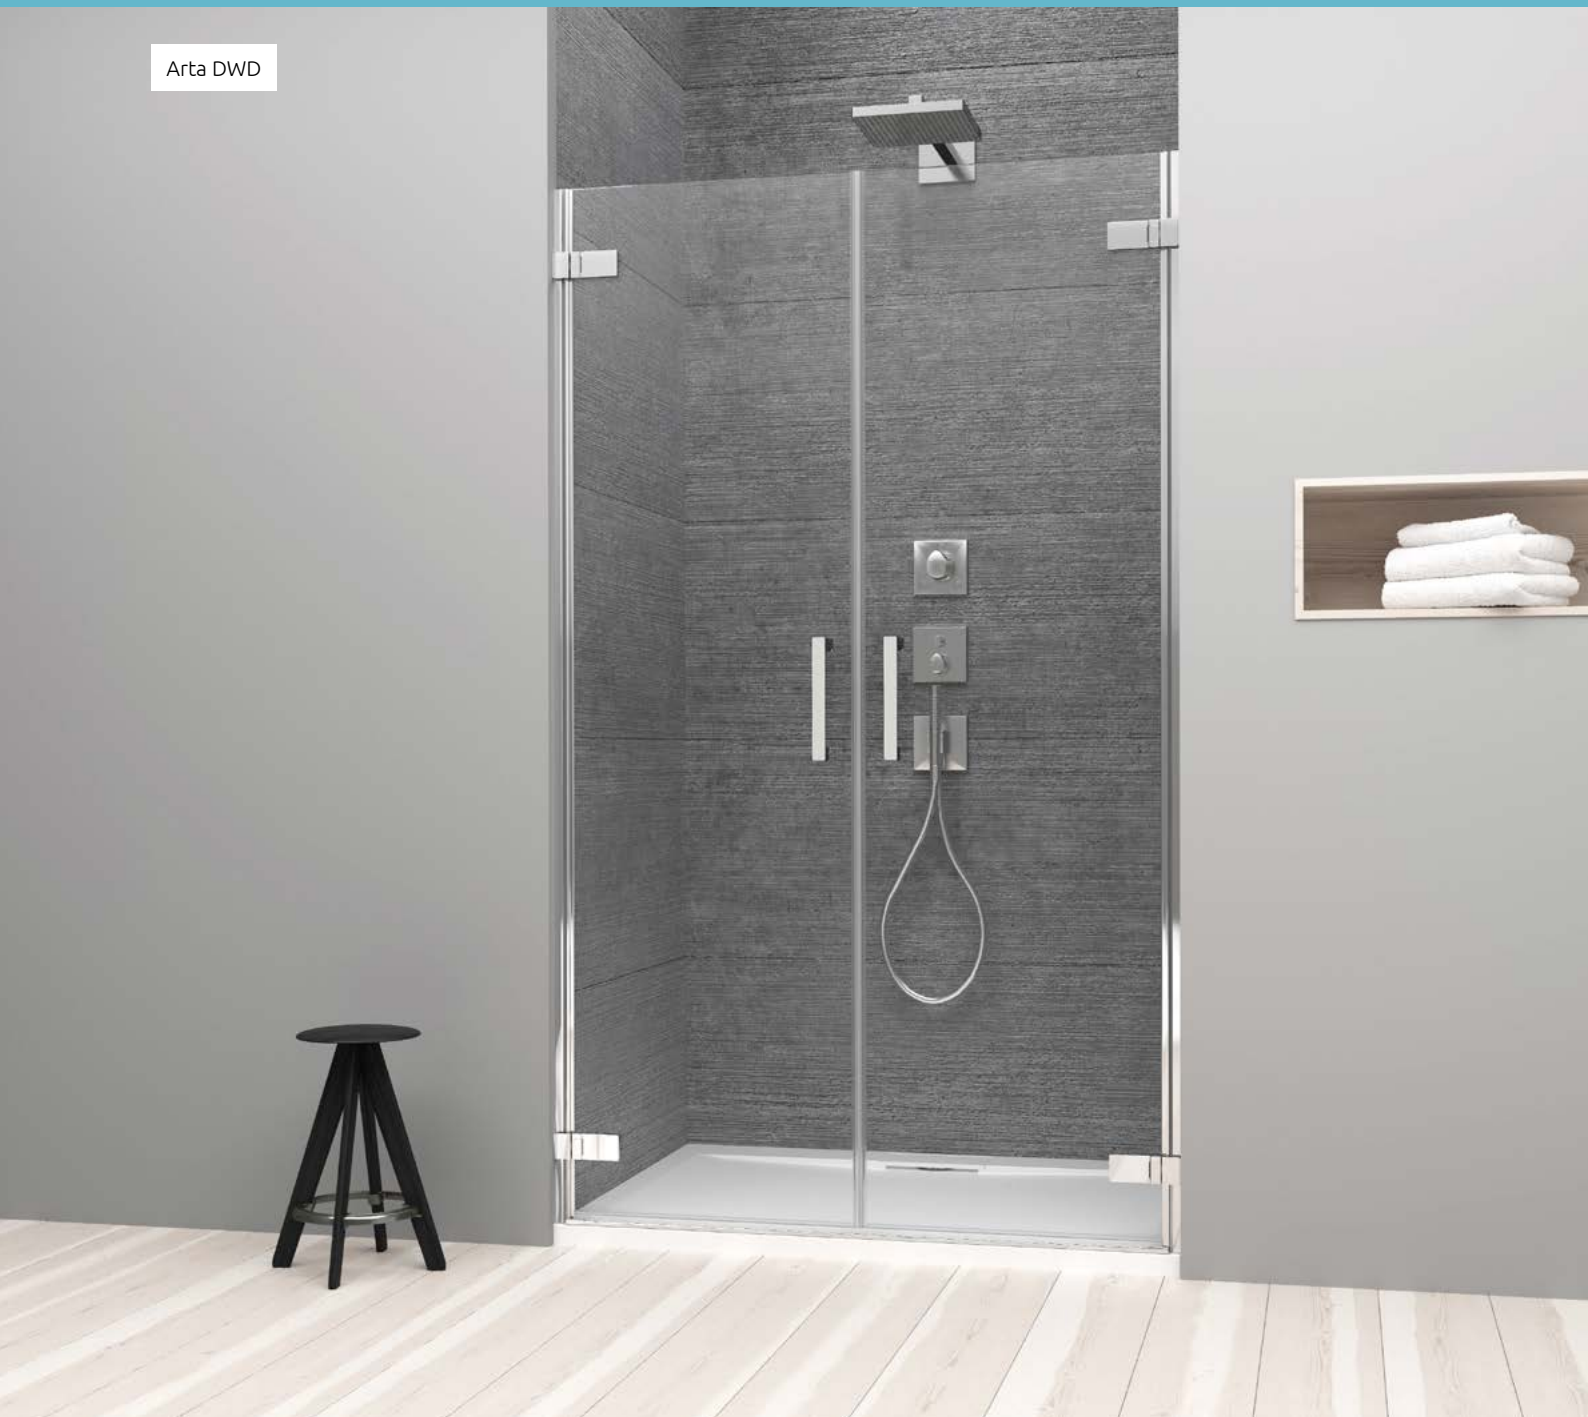

Arta DWD

Arta QL DWD

Version sans
profilés (entre le
mur et les ferrures)
disponible sur
www.radaway.fr.
Modèle **Arta QL DWD**

OPTIONS

Prix du sur-mesure en p. 8

2 ARTICLES : PORTE GAUCHE + PORTE DROITE

Modèle X	Dimensions	ARTICLE 1: PORTE GAUCHE		ARTICLE 2: PORTE DROITE	
		Article	PRIX	Article	PRIX
60-100	sur-mesure	NT-386032-03-01L		NT-386032-03-01R	
100-150	sur-mesure	NT-386034-03-01L		NT-386034-03-01R	

Configurez votre modèle sur notre site en fournissant les dimensions exactes.

NAVIGATION: PORTES DE DOUCHE – BATTANTE