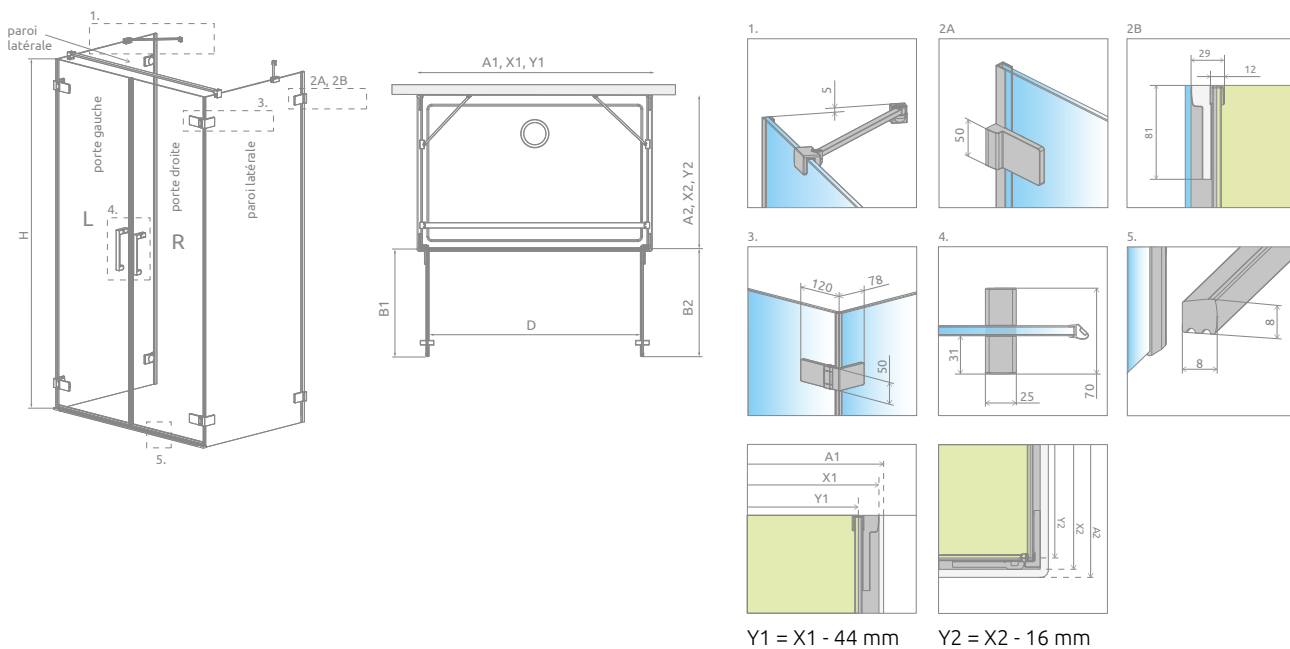

La paroi de douche Arta DWD+2S a été récompensée par les consommateurs dans la catégorie "Choix de salle de bains" de l'année 2018

Arta DWD+2S

OPTIONS

Prix du sur-mesure en p. 8

4 ARTICLES : PORTE GAUCHE + PORTE DROITE + 2 x PAROI LATÉRALE

		ARTICLE 1: PORTE GAUCHE		ARTICLE 2: PORTE DROITE	
Modèle	Dimensions	Article	PRIX	Article	PRIX
70-120	sur-mesure	NT-386054-03-01L		NT-386054-03-01R	
		ARTICLE 3: PAROI LATÉRALE (universelle)		ARTICLE 4: PAROI LATÉRALE (universelle)	
Modèle	Dimensions	Article	PRIX	Article	PRIX
30-80	sur-mesure	NT-386110-03-01		NT-386110-03-01	
80-120	sur-mesure	NT-386112-03-01		NT-386112-03-01	

Configurez votre modèle sur notre site en fournissant les dimensions exactes.

NAVIGATION: EN MILIEU DE MUR