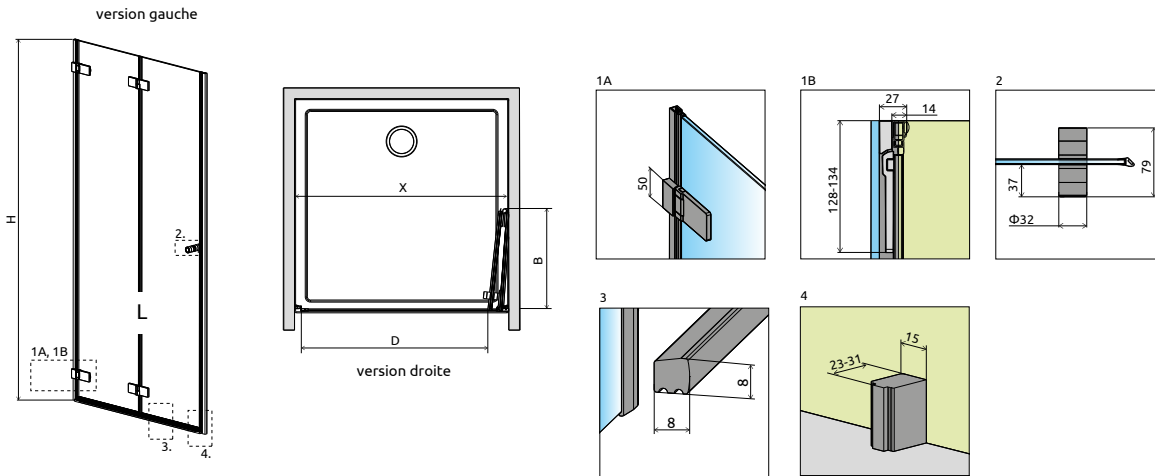

Arta DWB

302 | Radaway

OPTIONS

1 ARTICLE

Gauche ou Droite

Modèle	Dimensions	Article	PRIX
50-90 L	sur-mesure	NT-386151-03-01L	
90-120 L	sur-mesure	NT-386152-03-01L	
50-90 R	sur-mesure	NT-386151-03-01R	
90-120 R	sur-mesure	NT-386152-03-01R	

Configurez votre modèle sur notre site en fournissant les dimensions exactes.

NAVIGATION: PORTES DE DOUCHE – PLIANTE