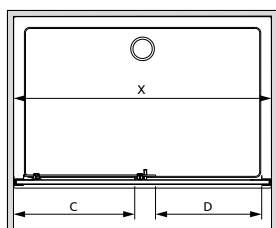

Chrome 01

1 ARTICLE

Modèle	Niche X	Verre fixe C	Passage D	Article	PRIX
100	98,5-101,5	46,5-48,5	40	10260100-01-01	
110	108,5-111,5	51,5-53,5	45	10260110-01-01	
120	118,5-121,5	56,5-58,5	50	10260120-01-01	
130	128,5-131,5	61,5-63,5	55	10260130-01-01	
140	138,5-141,5	66,5-68,5	60	10260140-01-01	