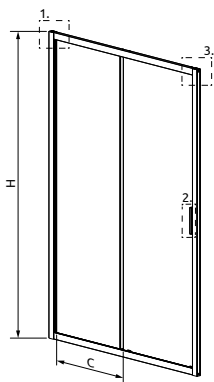

Chrome 01

1 ARTICLE

Modèle	Niche X	Verre fixe C	Passage D	Article	PRIX
100	98,5-101,5	46,5-48,5	40	10260100-01-01	
110	108,5-111,5	51,5-53,5	45	10260110-01-01	
120	118,5-121,5	56,5-58,5	50	10260120-01-01	
130	128,5-131,5	61,5-63,5	55	10260130-01-01	
140	138,5-141,5	66,5-68,5	60	10260140-01-01	

NAVIGATION: PORTES DE DOUCHE – COULISSANTE