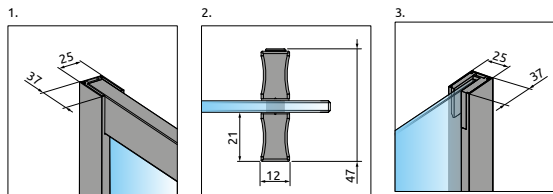

Chrome 01

1 ARTICLE

Modèle	Niche X	Verre fixe C	Passage D	Article	PRIX
100	98,5-101,5	46,5-48,5	40	10260100-01-01	
110	108,5-111,5	51,5-53,5	45	10260110-01-01	
120	118,5-121,5	56,5-58,5	50	10260120-01-01	
130	128,5-131,5	61,5-63,5	55	10260130-01-01	
140	138,5-141,5	66,5-68,5	60	10260140-01-01	