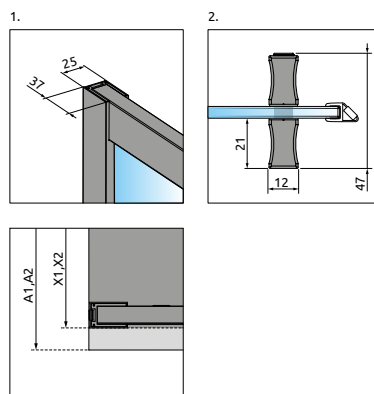

Chrome 01

1 ARTICLE

CARRÉ : Alienta C

Modèle	Paroi totale X1 x X2	Passage D	Article	PRIX
80 x 80	78,5-80 x 78,5-80	43	10238080-01-01	
90 x 90	88,5-90 x 88,5-90	50	10239090-01-01	

RECTANGLE : Alienta D

Modèle	Paroi totale X1 x X2	Passage D	Article	PRIX
80 x 90	78,5-80 x 88,5-90	46,5	10258090-01-01	
80 x 100	78,5-80 x 98,5-100	50	10258010-01-01	

NAVIGATION: EN ANGLE – COULISSANTE