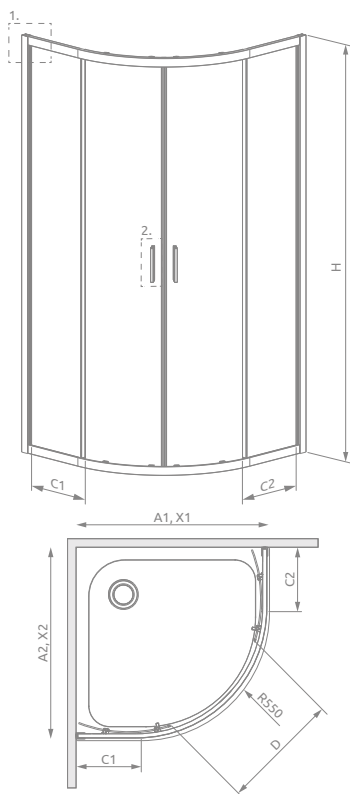

Alienta A/E

Chrome 01

1 ARTICLE

SYMÉTRIQUE: Alienta A

Modèle	Paroi totale X1 x X2	Verres fixes C1 & C2	Entrance D	Article	PRIX
80 x 80	78,5-80 x 78,5-80	26,5-28 / 26,5-28	47,5	10228080-01-01	
90 x 90	78,5-80 x 78,5-80	36,5-38 / 36,5-38	56	10229090-01-01	

ASYMÉTRIQUE: Alienta E

Modèle	Paroi totale X1 x X2 ou X2 x X1	Verres fixes C1 & C2	Entrance D	Article	PRIX
80 x 90	78,5-80 x 88,5-90	26,5-28 / 36,5-38	51,5	10248090-01-01	
80 x 100	78,5-80 x 98,5-100	36,5-38 / 46,5-48	51,5	10248010-01-01	

NAVIGATION: 1/4 DE ROND