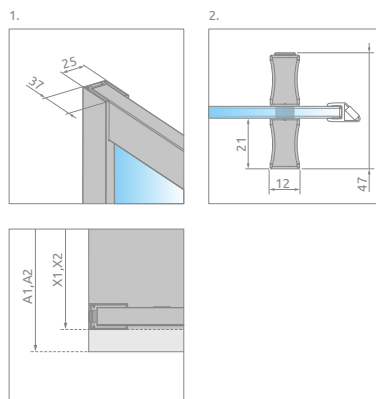

Alienta A/E

Chrome 01

1 ARTICLE

SYMÉTRIQUE: Alienta A

Modèle	Paroi totale X1 x X2	Verres fixes C1 & C2	Entrance D	Article	PRIX
80 x 80	78,5-80 x 78,5-80	26,5-28 / 26,5-28	47,5	10228080-01-01	
90 x 90	78,5-80 x 78,5-80	36,5-38 / 36,5-38	56	10229090-01-01	

ASYMÉTRIQUE: Alienta E

Modèle	Paroi totale X1 x X2 ou X2 x X1	Verres fixes C1 & C2	Entrance D	Article	PRIX
80 x 90	78,5-80 x 88,5-90	26,5-28 / 36,5-38	51,5	10248090-01-01	
80 x 100	78,5-80 x 98,5-100	36,5-38 / 46,5-48	51,5	10248010-01-01	

NAVIGATION: 1/4 DE ROND