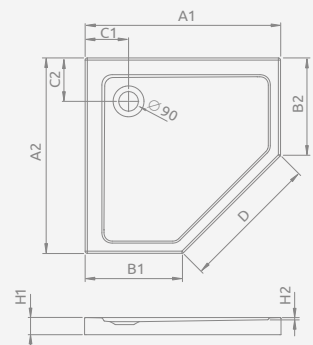

Model	Art. No.
DOROS PLUS PT 80×80	SDRPTP8080-01
DOROS PLUS PT 90×90	SDRPTP9090-01
DOROS PLUS PT 100×100	SDRPTP1010-01

DOROS PLUS PT

To be installed on floor (without legs), siphon outlet \varnothing 90 mm, recommended siphons TB90, TB21, TBXS R500, R580, R510, 690 P, R400 SLIM, R400W SLIM.

DOROS PLUS PT	A1	A2	B1	B2	C1	C2	D	H1	H2
80×80	800	800	350	350	200	200	635	40	12
90×90	900	900	450	450	200	200	635	40	12
100×100	1000	1000	550	550	200	200	635	40	12

Dimensions are given in mm.