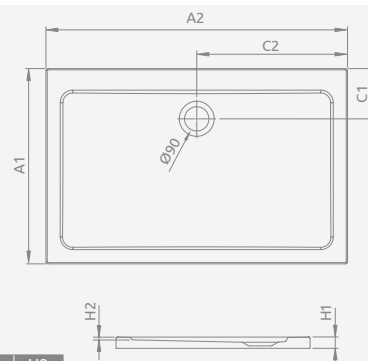

Model	Art. No.
DOROS PLUS D 90x80	SDRPD9080-01
DOROS PLUS D 100x80	SDRPD1080-01
DOROS PLUS D 100x90	SDRPD1090-01
DOROS PLUS D 110x80	SDRPD1180-01
DOROS PLUS D 110x90	SDRPD1190-01
DOROS PLUS D 120x80	SDRPD1280-01
DOROS PLUS D 120x90	SDRPD1290-01
DOROS PLUS D 120x100	SDRPD1210-01
DOROS PLUS D 130x90	SDRPD1390-01

## DOROS PLUS D

To be installed on floor (without legs), siphon outlet  $\varnothing$  90 mm, recommended siphons TB90, TB21, TBXS, R500, R580, R510, 690 P, R400 SLIM, R400W SLIM.

DOROS PLUS D	A1	A2	C1	C2	H1	H2
90x80	800	900	205	450	40	12
100x80	800	1000	205	500	40	12
100x90	900	1000	205	500	40	12
110x80	800	1100	205	550	40	12
110x90	900	1100	205	550	40	12
120x80	800	1200	205	600	40	12
120x90	900	1200	205	600	40	12
120x100	1000	1200	205	600	45	12
130x90	900	1300	205	650	45	12