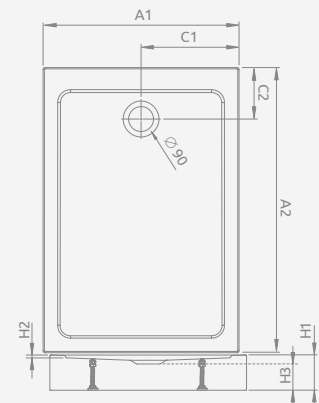

White

White stone

Anthracite stone

Black stone

New

DOROS F Compact

Shower tray with an integrated panel, siphon outlet \varnothing 90 mm, installing legs included, recommended siphons TBXS, R500, R580, R583, R510 lub R400 SLIM, R400W SLIM.

DOROS F Compact	A1	A2	C1	C2	H1	H2	H3
90x70	700	900	350	220	120	12	75
100x70	700	1000	350	220	120	12	75
100x80	800	1000	400	220	120	12	75
120x70	700	1200	350	220	120	12	75
120x80	800	1200	400	220	120	12	75
120x90	900	1200	450	220	120	12	75
130x80	800	1300	400	220	120	12	75
140x80	800	1400	400	220	120	12	75
140x90	900	1400	450	220	120	12	75
140x100	1000	1400	500	220	120	12	75
150x80	800	1500	400	220	120	12	75
150x90	900	1500	450	220	120	12	75
160x80	800	1600	400	220	120	12	75
160x90	900	1600	450	220	120	12	75

Dimensions are given in mm.

- flat shower trays with poliuretano base
- liquid marble shower trays