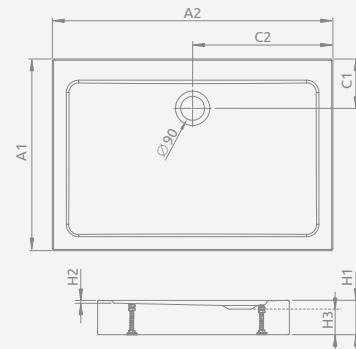

White

New

DOROS D Compact

Shower tray with an integrated panel, siphon outlet \varnothing 90 mm, installing legs included, recommended siphons TB90, TB21, TBXS, R500, R580, R583, R510, R400 SLIM, R400W SLIM.

DOROS D Compact	A1	A2	C1	C2	H1	H2	H3
90x80	800	900	205	450	115	12	78
100x80	800	1000	205	500	115	12	78
100x90	900	1000	205	500	115	12	78
110x80	800	1100	205	550	115	12	78
110x90	900	1100	205	550	115	12	78
120x80	800	1200	205	600	115	12	78
120x90	900	1200	205	600	115	12	78
120x100	1000	1200	205	600	115	12	78
130x90	900	1300	205	650	115	12	78

Model	Art. No.			NEW
	White	White stone	Anthracite stone	Black stone
DOROS D Compact 90x80	SDRD9080-05	SDRD9080-05-04S	SDRD9080-05-64S	SDRD9080-05-54S
DOROS D Compact 100x80	SDRD1080-05	SDRD1080-05-04S	SDRD1080-05-64S	SDRD1080-05-54S
DOROS D Compact 100x90	SDRD1090-05	SDRD1090-05-04S	SDRD1090-05-64S	SDRD1090-05-54S
DOROS D Compact 110x80	SDRD1180-05	SDRD1180-05-04S	SDRD1180-05-64S	SDRD1180-05-54S
DOROS D Compact 110x90	SDRD1190-05	SDRD1190-05-04S	SDRD1190-05-64S	SDRD1190-05-54S
DOROS D Compact 120x80	SDRD1280-05	SDRD1280-05-04S	SDRD1280-05-64S	SDRD1280-05-54S
DOROS D Compact 120x90	SDRD1290-05	SDRD1290-05-04S	SDRD1290-05-64S	SDRD1290-05-54S
DOROS D Compact 120x100	SDRD1210-05	SDRD1210-05-04S	SDRD1210-05-64S	SDRD1210-05-54S
DOROS D Compact 130x90	SDRD1390-05	SDRD1390-05-04S	SDRD1390-05-64S	SDRD1390-05-54S

Dimensions are given in mm.

- flat shower trays with poliuretanan base
- liquid marble shower trays