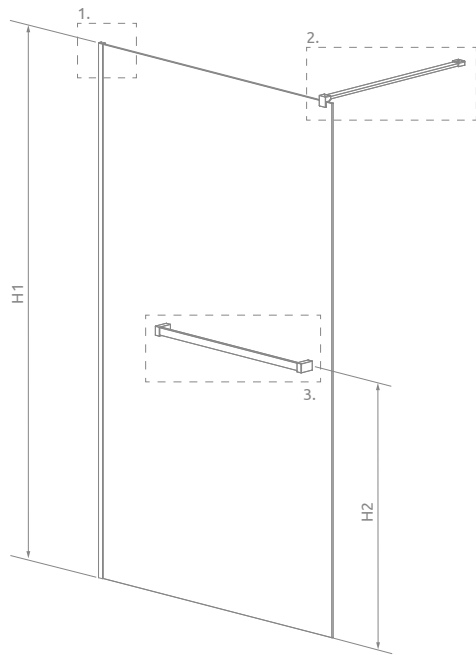

TECHNICAL DRAWINGS

Model	X1	X2	H1	H2	K
80	785-795	max 1200	2000	1000	580
85	835-845	max 1200	2000	1000	630
90	885-895	max 1200	2000	1000	680
95	935-945	max 1200	2000	1000	730
100	985-995	max 1200	2000	1000	750
105	1035-1045	max 1200	2000	1000	750
110	1085-1095	max 1200	2000	1000	750
115	1135-1145	max 1200	2000	1000	750
120	1185-1195	max 1200	2000	1000	750
125	1235-1245	max 1200	2000	1000	750
130	1285-1295	max 1200	2000	1000	750
135	1335-1345	max 1200	2000	1000	750
140	1385-1395	max 1200	2000	1000	750
145	1435-1445	max 1200	2000	1000	750
150	1485-1495	max 1200	2000	1000	750
155	1535-1545	max 1200	2000	1000	750
160	1585-1595	max 1200	2000	1000	750

NAVIGATION

Dimensions are given in mm.