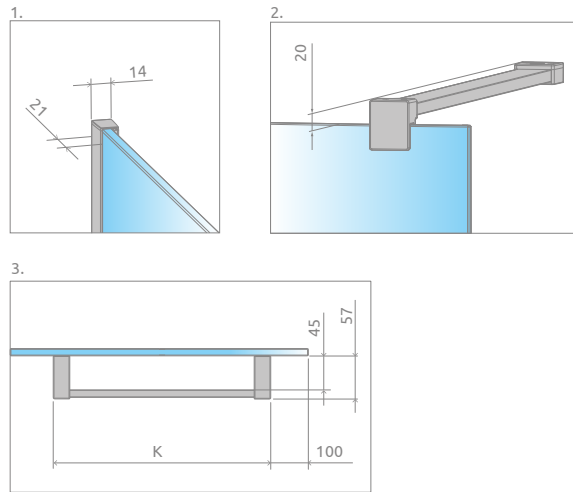

TECHNICAL DRAWINGS

Model	X1	X2	H1	H2	K
80	785-795	max 1200	2000	1000	580
85	835-845	max 1200	2000	1000	630
90	885-895	max 1200	2000	1000	680
95	935-945	max 1200	2000	1000	730
100	985-995	max 1200	2000	1000	750
105	1035-1045	max 1200	2000	1000	750
110	1085-1095	max 1200	2000	1000	750
115	1135-1145	max 1200	2000	1000	750
120	1185-1195	max 1200	2000	1000	750
125	1235-1245	max 1200	2000	1000	750
130	1285-1295	max 1200	2000	1000	750
135	1335-1345	max 1200	2000	1000	750
140	1385-1395	max 1200	2000	1000	750
145	1435-1445	max 1200	2000	1000	750
150	1485-1495	max 1200	2000	1000	750
155	1535-1545	max 1200	2000	1000	750
160	1585-1595	max 1200	2000	1000	750

NAVIGATION

Dimensions are given in mm.