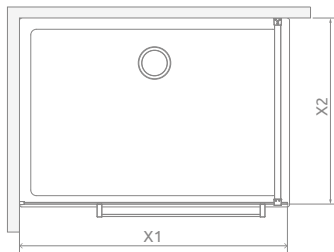

TECHNICAL DRAWINGS

Model	X1	X2	H1	H2	K
80	785-795	max 1200	2000	1000	580
85	835-845	max 1200	2000	1000	630
90	885-895	max 1200	2000	1000	680
95	935-945	max 1200	2000	1000	730
100	985-995	max 1200	2000	1000	750
105	1035-1045	max 1200	2000	1000	750
110	1085-1095	max 1200	2000	1000	750
115	1135-1145	max 1200	2000	1000	750
120	1185-1195	max 1200	2000	1000	750
125	1235-1245	max 1200	2000	1000	750
130	1285-1295	max 1200	2000	1000	750
135	1335-1345	max 1200	2000	1000	750
140	1385-1395	max 1200	2000	1000	750
145	1435-1445	max 1200	2000	1000	750
150	1485-1495	max 1200	2000	1000	750
155	1535-1545	max 1200	2000	1000	750
160	1585-1595	max 1200	2000	1000	750

NAVIGATION

Dimensions are given in mm.