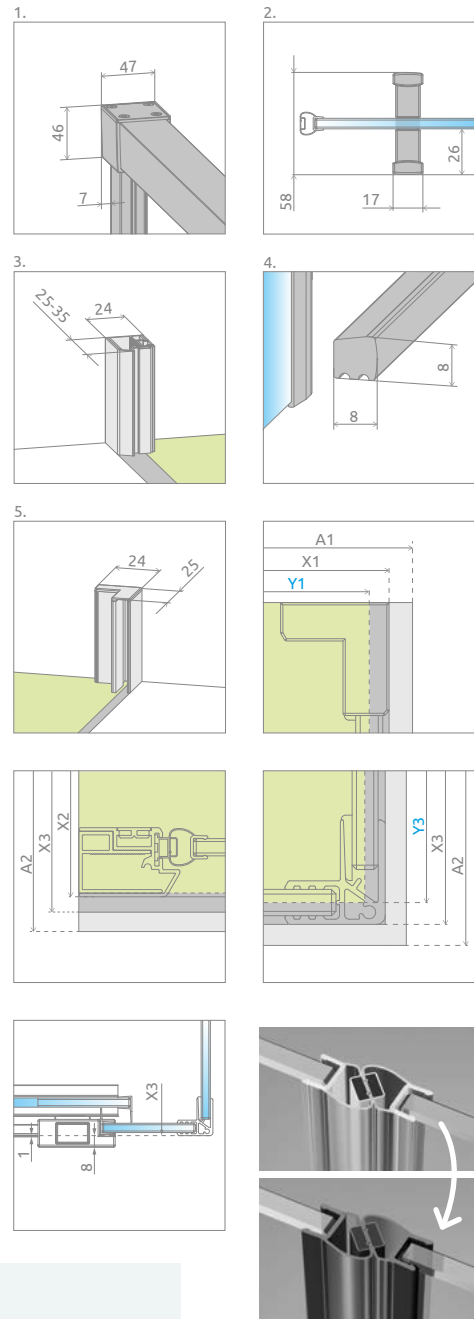

Idea KDS

The product in other colour variants can be found on p. 195

Profile finish:

01 Chrome 54 Black

Idea KDS + Kyntos F

Shower enclosure set consists of 2 parts: sliding door and sidewall. Please specify both article numbers when making an order.

DOOR

Model	TRANSPARENT GLASS	
	profile finish: CHROME Art. No.	profile finish: BLACK Art. No.
KDS door 100 L	10115100-01-01L	10115100-54-01L
KDS door 100 R	10115100-01-01R	10115100-54-01R
KDS door 110 L	10115110-01-01L	10115110-54-01L
KDS door 110 R	10115110-01-01R	10115110-54-01R
KDS door 120 L	10115120-01-01L	10115120-54-01L
KDS door 120 R	10115120-01-01R	10115120-54-01R
KDS door 130 L	10115130-01-01L	10115130-54-01L
KDS door 130 R	10115130-01-01R	10115130-54-01R
KDS door 140 L	10115140-01-01L	10115140-54-01L
KDS door 140 R	10115140-01-01R	10115140-54-01R
KDS door 150 L	10115150-01-01L	10115150-54-01L
KDS door 150 R	10115150-01-01R	10115150-54-01R
KDS door 160 L	10115160-01-01L	10115160-54-01L
KDS door 160 R	10115160-01-01R	10115160-54-01R

SIDEWALL S2

Model	TRANSPARENT GLASS	
	profile finish: CHROME Art. No.	profile finish: BLACK Art. No.
S2 70		10117070-01-01
S2 75		10117075-01-01
S2 80		10117080-01-01
S2 90		10117090-01-01
S2 100		10117100-01-01
S2 110		10117110-01-01
S2 120		10117120-01-01

TECHNICAL DRAWINGS

Door	A1	X1	Y1	D	H1
KDS 100	1000	990-1000	985-995	373	2005
KDS 110	1100	1090-1100	1085-1095	423	2005
KDS 120	1200	1190-1200	1185-1195	473	2005
KDS 130	1300	1290-1300	1285-1295	523	2005
KDS 140	1400	1390-1400	1385-1395	573	2005
KDS 150	1500	1490-1500	1485-1495	623	2005
KDS 160	1600	1590-1600	1585-1595	673	2005