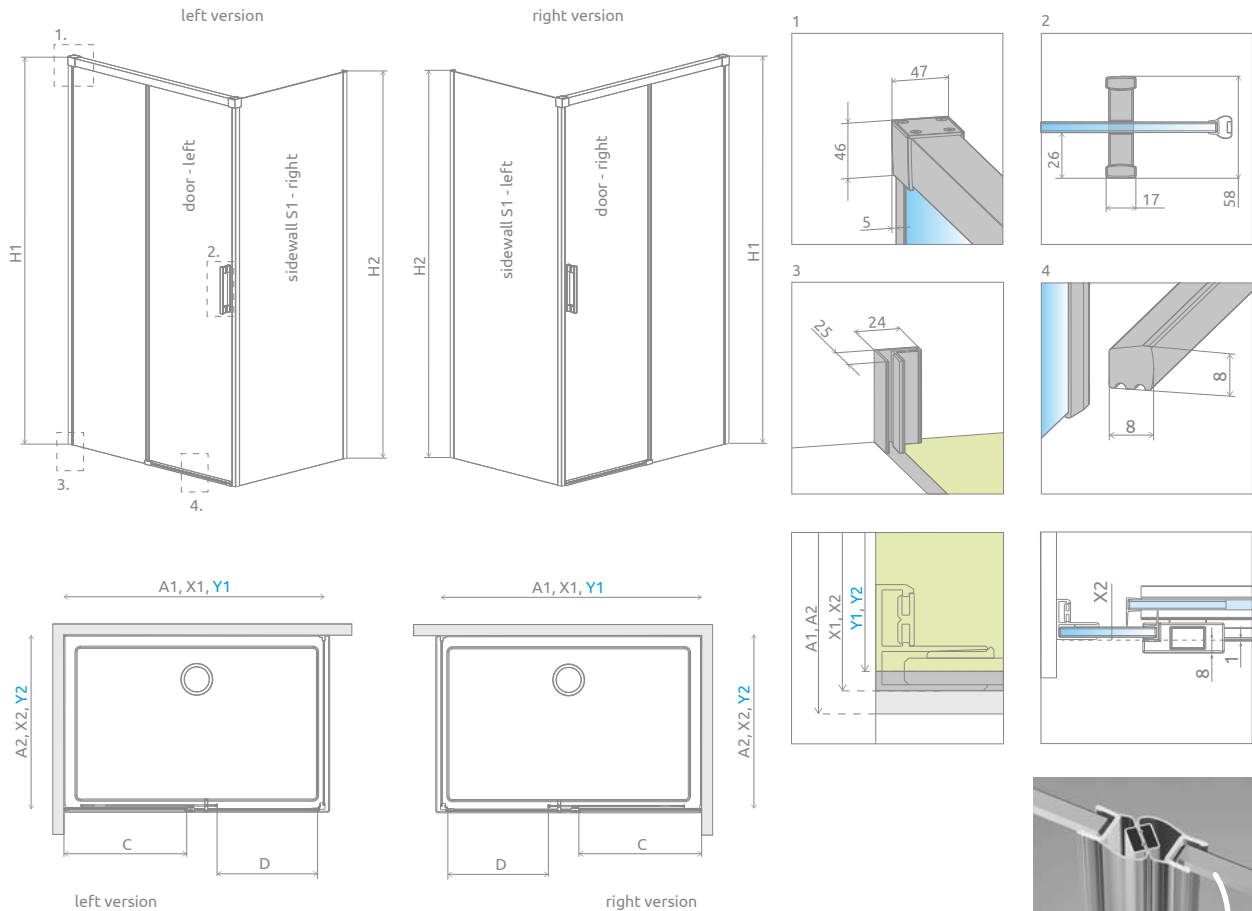

TECHNICAL DRAWINGS

Door	A1	X1	Y1	C	D	H1	Sidewall S1	A2	X2	Y2	H2
KDJ 100	1000	985-1000	980-995	455-470	390	2005	S1 70	700	685-700	680-695	2000
KDJ 110	1100	1085-1100	1080-1095	505-520	440	2005	S1 75	750	735-750	730-745	2000
KDJ 120	1200	1185-1200	1180-1195	555-570	490	2005	S1 80	800	785-800	780-795	2000
KDJ 130	1300	1285-1300	1280-1295	605-620	540	2005	S1 90	900	885-900	880-895	2000
KDJ 140	1400	1385-1400	1380-1395	655-670	590	2005	S1 100	1000	985-1000	980-995	2000
KDJ 150	1500	1485-1500	1480-1495	705-720	640	2005	S1 110	1100	1085-1100	1080-1095	2000
KDJ 160	1600	1585-1600	1580-1595	755-770	690	2005	S1 120	1200	1185-1200	1180-1195	2000