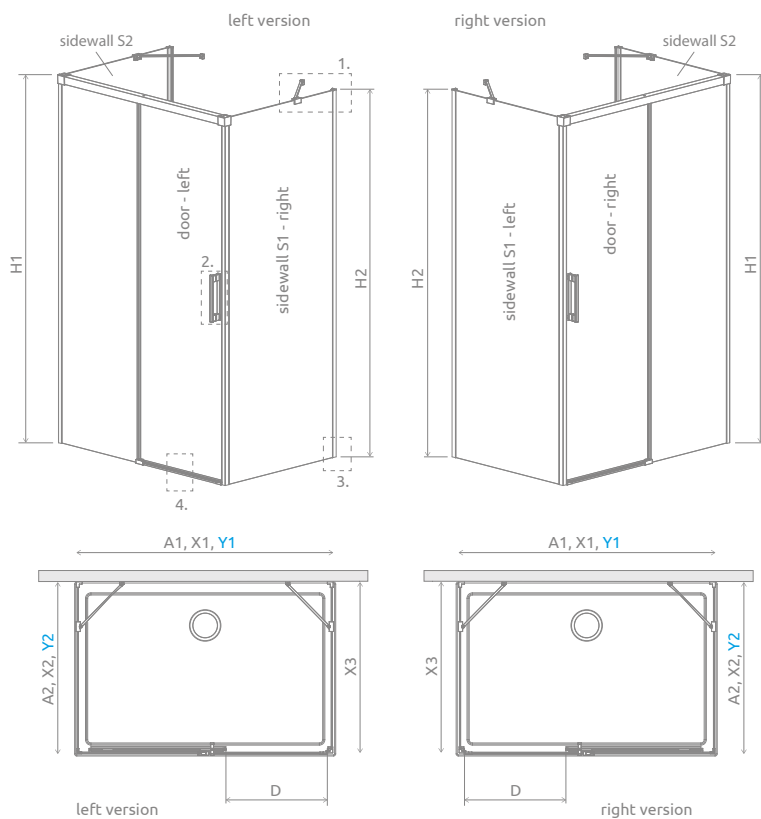

TECHNICAL DRAWINGS