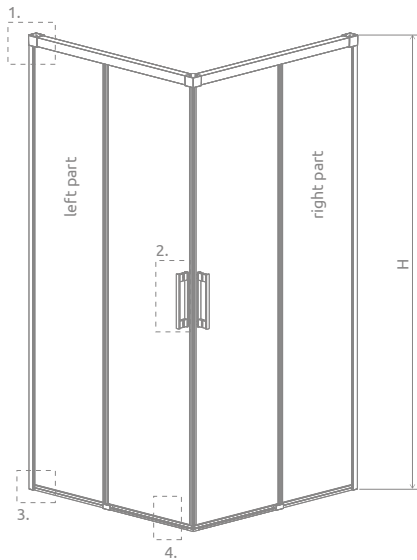

TECHNICAL DRAWINGS