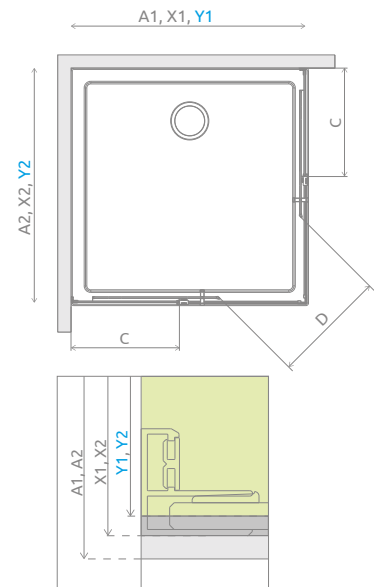

Idea KDD

The product in other colour variants can be found on p. 193

Profile finish:

New

01 Chrome 54 Black 09 Gold 04 White

Idea KDD + Argos C

Shower enclosure set consists of 2 parts: left and right. Please specify both article numbers when making an order.

LEFT PART

Model	TRANSPARENT GLASS			
	profile finish: CHROME Art. No.	profile finish: BLACK Art. No.	profile finish: WHITE Art. No.	profile finish: GOLD Art. No.
KDD 70 L	387065-01-01L	387065-54-01L	387065-04-01L	387065-09-01L
KDD 75 L	387066-01-01L	387066-54-01L	387066-04-01L	387066-09-01L
KDD 80 L	387061-01-01L	387061-54-01L	387061-04-01L	387061-09-01L
KDD 90 L	387060-01-01L	387060-54-01L	387060-04-01L	387060-09-01L
KDD 100 L	387062-01-01L	387062-54-01L	387062-04-01L	387062-09-01L
KDD 110 L	387063-01-01L	387063-54-01L	387063-04-01L	387063-09-01L
KDD 120 L	387064-01-01L	387064-54-01L	387064-04-01L	387064-09-01L

TECHNICAL DRAWINGS

Model	D
KDD 70Lx70R	365
KDD 70Lx75R	385
KDD 70Lx80R	400
KDD 70Lx90R	440
KDD 70Lx100R	485
KDD 70Lx110R	525
KDD 70Lx120R	570
KDD 75Lx70R	385
KDD 75Lx75R	400
KDD 75Lx80R	420
KDD 75Lx90R	460
KDD 75Lx100R	500
KDD 75Lx110R	540
KDD 75Lx120R	585