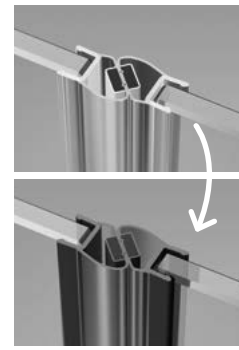

TECHNICAL DRAWINGS