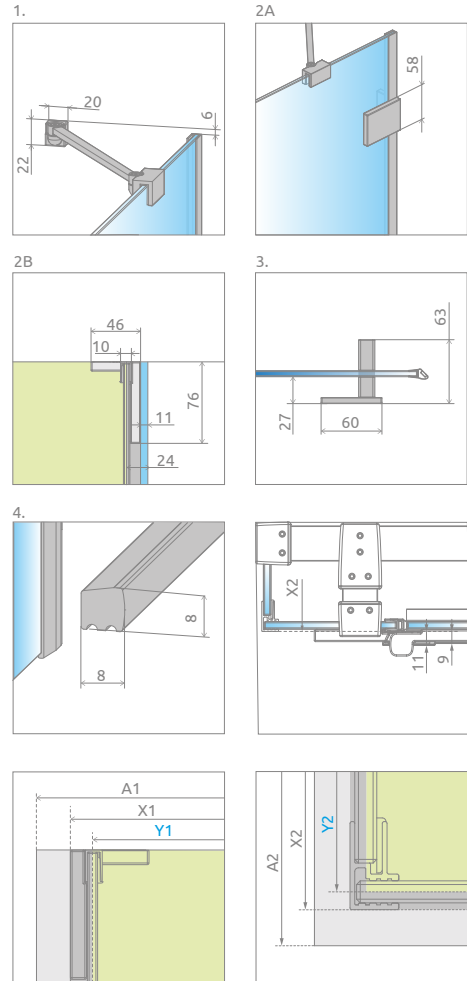

Shower enclosure set consists of 3 parts: shower door and 2 sidewalls S1.
Please specify all the article numbers when making an order.

In the article number, the symbol "XX" should be replaced with the symbol of the selected colour:
09, 91, 92, 93, 99

DOOR

Model	TRANSPARENT GLASS			Art. No.
	profile finish: CHROME Art. No.	profile finish: BLACK Art. No.	profile finish: WHITE Art. No.	
KDJ+S door 80 L	10097380-01-01L	10097380-54-01L	10097380-04-01L	10097380-XX-01L
KDJ+S door 80 R	10097380-01-01R	10097380-54-01R	10097380-04-01R	10097380-XX-01R
KDJ+S door 90 L	10097390-01-01L	10097390-54-01L	10097390-04-01L	10097390-XX-01L
KDJ+S door 90 R	10097390-01-01R	10097390-54-01R	10097390-04-01R	10097390-XX-01R
KDJ+S door 100 L	10097310-01-01L	10097310-54-01L	10097310-04-01L	10097310-XX-01L
KDJ+S door 100 R	10097310-01-01R	10097310-54-01R	10097310-04-01R	10097310-XX-01R
KDJ+S door 110 L	10097311-01-01L	10097311-54-01L	10097311-04-01L	10097311-XX-01L
KDJ+S door 110 R	10097311-01-01R	10097311-54-01R	10097311-04-01R	10097311-XX-01R
KDJ+S door 120 L	10097312-01-01L	10097312-54-01L	10097312-04-01L	10097312-XX-01L
KDJ+S door 120 R	10097312-01-01R	10097312-54-01R	10097312-04-01R	10097312-XX-01R

TECHNICAL DRAWINGS

Door	A1	X1	Y1	B	C	D	H
KDJ+S 80	800	772	746	540	236	505	2000
KDJ+S 90	900	872	846	640	236	605	2000
KDJ+S 100	1000	972	946	640	336	605	2000
KDJ+S 110	1100	1072	1046	740	336	705	2000
KDJ+S 120	1200	1172	1146	840	336	805	2000

Sidewall S1	A2	X2	Y2
S1 70	700	680-688	675-683
S1 75	750	730-738	725-733
S1 80	800	780-788	775-783
S1 90	900	880-888	875-883
S1 100	1000	980-988	975-983

ADDITIONAL OPTIONS

NAVIGATION

Dimensions are given in mm.