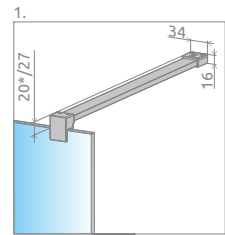

TECHNICAL DRAWINGS

Model	X1	X2	H
Walk-In 50	485-493	max 1200	2000
Walk-In 55	535-543	max 1200	2000
Walk-In 60	585-593	max 1200	2000
Walk-In 65	635-643	max 1200	2000
Walk-In 70	685-693	max 1200	2000
Walk-In 75	735-743	max 1200	2000
Walk-In 80	785-793	max 1200	2000
Walk-In 85	835-843	max 1200	2000
Walk-In 90	885-893	max 1200	2000
Walk-In 95	935-943	max 1200	2000
Walk-In 100	985-993	max 1200	2000
Walk-In 105	1035-1043	max 1200	2000
Walk-In 110	1085-1093	max 1200	2000
Walk-In 115	1135-1143	max 1200	2000
Walk-In 120	1185-1193	max 1200	2000
Walk-In 125	1235-1243	max 1200	2000
Walk-In 130	1285-1293	max 1200	2000
Walk-In 135	1335-1343	max 1200	2000
Walk-In 140	1385-1393	max 1200	2000
Walk-In 145	1435-1443	max 1200	2000
Walk-In 150	1485-1493	max 1200	2000
Walk-In 155	1535-1543	max 1200	2000
Walk-In 160	1585-1593	max 1200	2000