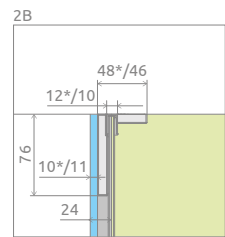

*Essenza Pro 8