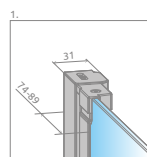

RYСУNKI TECHNICZNE

wariant lewy wariant prawy

Model	X	B	C	H	Wariant
PNJ I 50	500-515	457	67-82	1500	W1
PNJ I 60	600-615	557	67-82	1500	
PNJ I 70	700-715	657	67-82	1500	W2
PNJ I 80	800-815	757	67-82	1500	
PNJ I 90	900-915	857	67-82	1500	W3
PNJ I 100	1000-1015	957	67-82	1500	