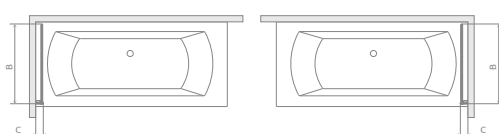

RYСУNKI TECHNICZNE

wariant lewy wariant prawy

Model	X	B	C	H	Wariant
PNJ I 50	500-515	457	67-82	1500	W1
PNJ I 60	600-615	557	67-82	1500	
PNJ I 70	700-715	657	67-82	1500	W2
PNJ I 80	800-815	757	67-82	1500	
PNJ I 90	900-915	857	67-82	1500	W3
PNJ I 100	1000-1015	957	67-82	1500