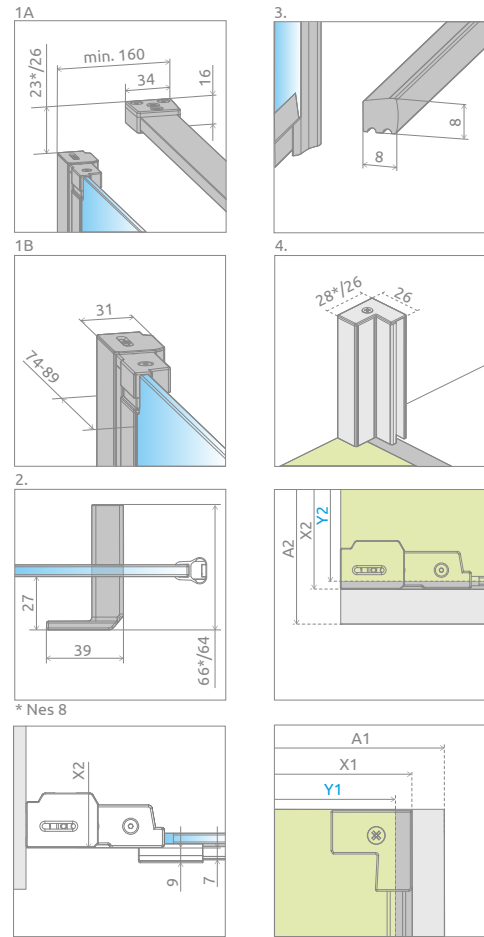

RYSUNKI TECHNICZNE

Drzwi	A1	X1	Y1	B	D	H	Wariant
KDJ I Drzwi 80	800	775-790	770-785	696	696	2000	W2
KDJ I Drzwi 90	900	875-890	870-885	796	796	2000	
KDJ I Drzwi 100	1000	975-990	970-985	896	896	2000	W3

Ścianka S1	A2	X2	Y2	Wariant
S1 70	700	675-690	670-685	W2
S1 75	750	725-740	720-735	
S1 80	800	775-790	770-785	
S1 90	900	875-890	870-885	W3
S1 100	1000	975-990	970-985	

OPCJE DODATKOWE

DOSTĘPNE NA MIARĘ Patrz str. 6	WARIANTY SZKŁA Patrz str. 11	PROFILE POSZERZAJĄCE Patrz str. 21	OPCJA WYMIANY UCHWYTÓW Patrz str. 16	WIESZAK NA RĘCZNIK Patrz str. 14	MAKSYMALNA WYSOKOŚĆ Patrz str. 17