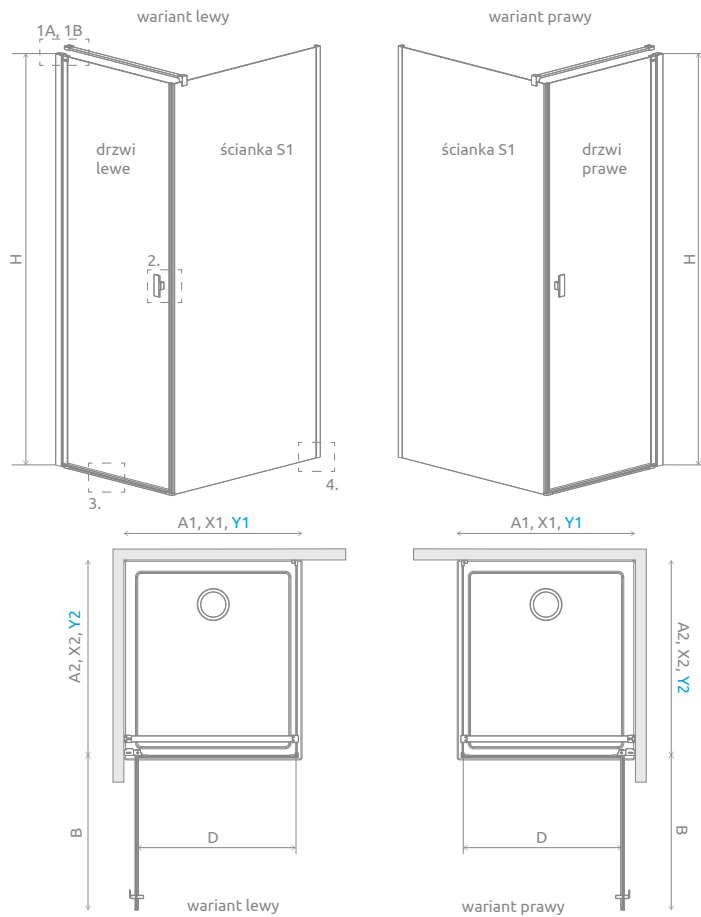

RYSUNKI TECHNICZNE

Drzwi	A1	X1	Y1	B	D	H	Wariant
KDJ I Drzwi 80	800	775-790	770-785	696	696	2000	W2
KDJ I Drzwi 90	900	875-890	870-885	796	796	2000	
KDJ I Drzwi 100	1000	975-990	970-985	896	896	2000	W3

Ścianka S1	A2	X2	Y2	Wariant
S1 70	700	675-690	670-685	W2
S1 75	750	725-740	720-735	
S1 80	800	775-790	770-785	
S1 90	900	875-890	870-885	W3
S1 100	1000	975-990	970-985	

OPCJE DODATKOWE

DOSTĘPNE NA MIARĘ Patrz str. 6	WARIANTY SZKŁA Patrz str. 11	PROFILE POSZERZAJĄCE Patrz str. 21	OPCJA WYMIANY UCHWYTÓW Patrz str. 16	WIESZAK NA RĘCZNIK Patrz str. 14	MAKSYMALNA WYSOKOŚĆ Patrz str. 17