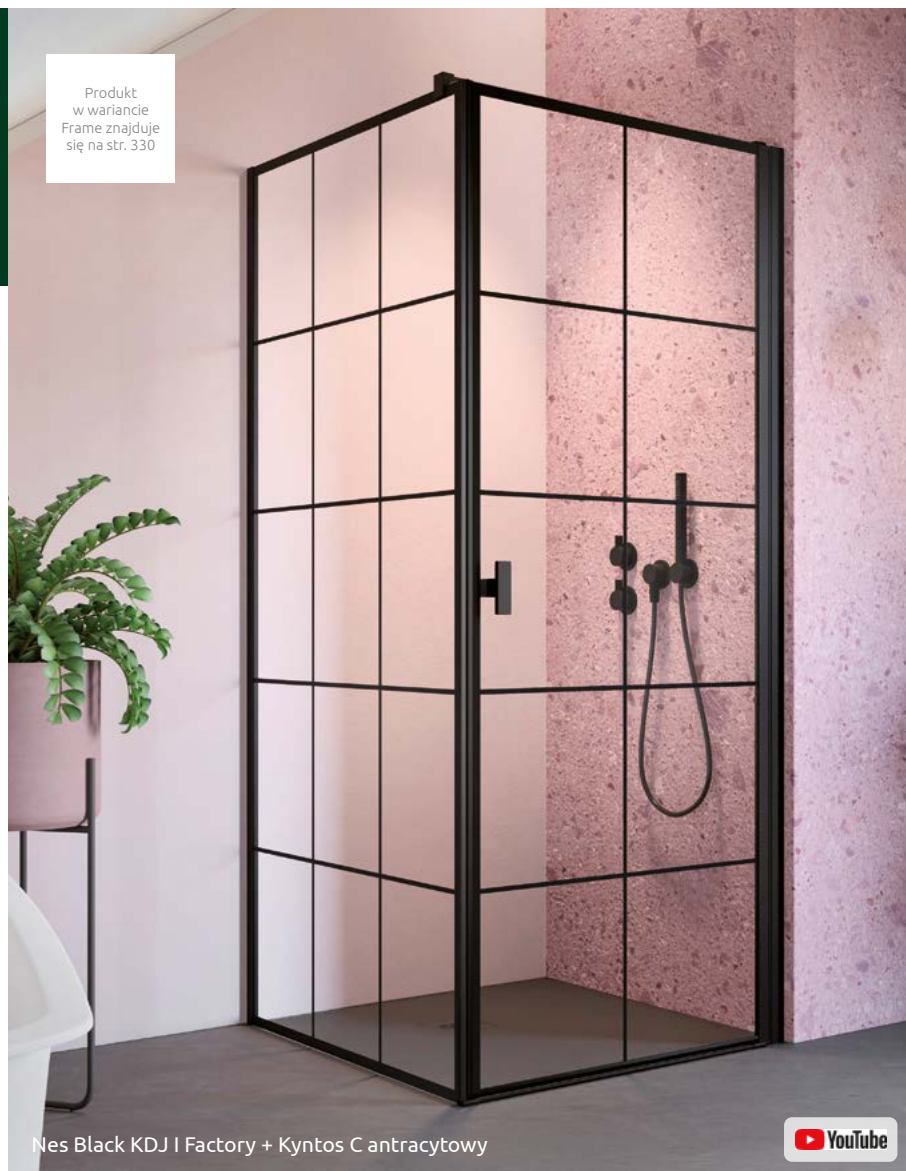

Nes 8 KDJ I
(Factory/Frame)

Nes KDJ I
(Factory/Frame)

Produkt
w wariantcie
Frame znajduje
się na str. 330

Nes 8

Nes

Nes Black KDJ I Factory + Kyntos C antracytowy

Dostępne kolory profili:

54 Czarny

Wzór wykonany trwałą farbą ceramiczną, naniesioną od zewnętrznej strony, która zespała się ze szkłem podczas procesu hartowania.

Składając zamówienie, należy podać 2 numery artykułów: drzwi kabiny oraz ścianki bocznej S1.