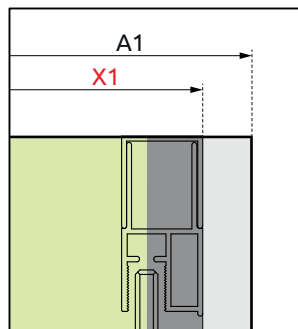

**FRONT / FRONTWALL**

Model	A1	X1	C	D	H
DWJ 95	950	940-960	392-412	345	1900
DWJ 100	1000	990-1010	442-462	395	1900
DWJ 105	1050	1040-1060	442-462	395	1900
DWJ 110	1100	1090-1110	492-512	445	1900
DWJ 115	1150	1140-1160	492-512	445	1900
DWJ 120	1200	1190-1210	542-562	495	1900
DWJ 130	1300	1290-1310	542-562	495	1900
DWJ 140	1400	1390-1410	642-662	595	1900
DWJ 150	1500	1490-1510	642-662	595	1900

**ŚCIANKA S / SIDEWALL S**

Model	A2	X2
S 70	700	695-705
S 75	750	745-755
S 80	800	795-805
S 90	900	895-905
S 100	1000	995-1005