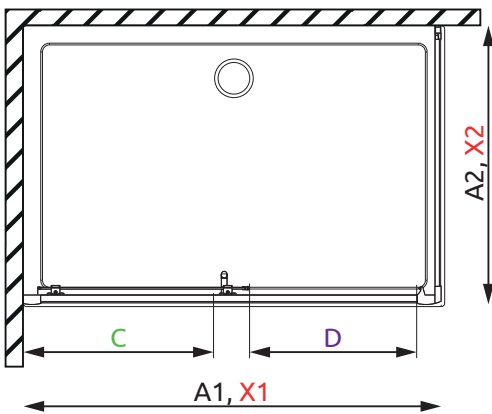

**FRONT / FRONTWALL**

Model	A1	X1	C	D	H
DWJ 95	950	940-960	392-412	345	1900
DWJ 100	1000	990-1010	442-462	395	1900
DWJ 105	1050	1040-1060	442-462	395	1900
DWJ 110	1100	1090-1110	492-512	445	1900
DWJ 115	1150	1140-1160	492-512	445	1900
DWJ 120	1200	1190-1210	542-562	495	1900
DWJ 130	1300	1290-1310	542-562	495	1900
DWJ 140	1400	1390-1410	642-662	595	1900
DWJ 150	1500	1490-1510	642-662	595	1900

**ŚCIANKA S / SIDEWALL S**

Model	A2	X2
S 70	700	695-705
S 75	750	745-755
S 80	800	795-805
S 90	900	895-905
S 100	1000	995-1005