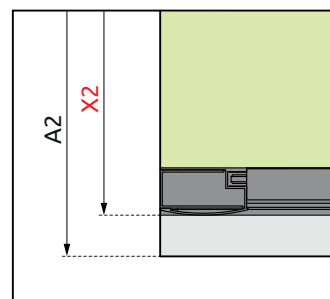

**FRONT / FRONTWALL**

Model	A1	X1	C	D	H
DWJ 95	950	940-960	392-412	345	1900
DWJ 100	1000	990-1010	442-462	395	1900
DWJ 105	1050	1040-1060	442-462	395	1900
DWJ 110	1100	1090-1110	492-512	445	1900
DWJ 115	1150	1140-1160	492-512	445	1900
DWJ 120	1200	1190-1210	542-562	495	1900
DWJ 130	1300	1290-1310	542-562	495	1900
DWJ 140	1400	1390-1410	642-662	595	1900
DWJ 150	1500	1490-1510	642-662	595	1900

**ŚCIANKA S / SIDEWALL S**

Model	A2	X2
S 70	700	695-705
S 75	750	745-755
S 80	800	795-805
S 90	900	895-905
S 100	1000	995-1005