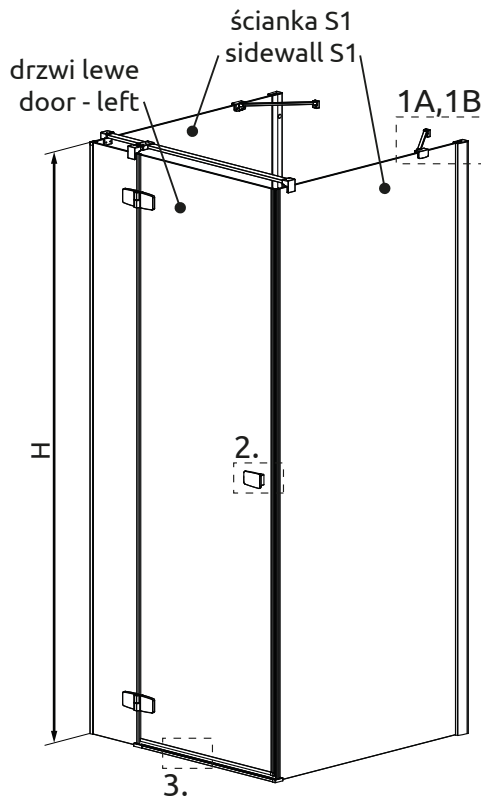

1A

1B

2.

3.

Wariant LEWY
Variant L

Wariant PRAWY
Variant R

KDJ DRZWI / KDJ DOOR

Model	A1	X1	Y1	B	C	D	H
KDJ 80	800	783	746	540	236	505	2000
KDJ 90	900	883	846	640	236	605	2000
KDJ 100	1000	983	946	640	336	605	2000
KDJ 110	1100	1083	1046	840	236	805	2000
KDJ 120	1200	1183	1146	840	336	805	2000

ŚCIANKA S1 / SIDEWALL S1

Model	A2	X2	Y2
S1 70	700	672-687	667-682
S1 75	750	722-737	717-732
S1 80	800	772-787	767-782
S1 90	900	872-887	867-882
S1 100	1000	972-987	967-982

Wariant LEWY
Variant L

Wariant PRAWY
Variant R