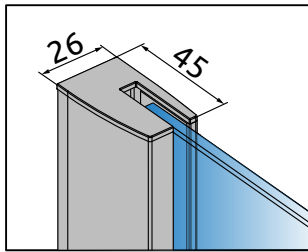

1A

1B

2.

3.

Wariant LEWY
Variant L

Wariant PRAWY
Variant R

KDJ DRZWI / KDJ DOOR

Model	A1	X1	Y1	B	C	D	H
KDJ 80	800	783	746	540	236	505	2000
KDJ 90	900	883	846	640	236	605	2000
KDJ 100	1000	983	946	640	336	605	2000
KDJ 110	1100	1083	1046	840	236	805	2000
KDJ 120	1200	1183	1146	840	336	805	2000

ŚCIANKA S1 / SIDEWALL S1

Model	A2	X2	Y2
S1 70	700	672-687	667-682
S1 75	750	722-737	717-732
S1 80	800	772-787	767-782
S1 90	900	872-887	867-882
S1 100	1000	972-987	967-982

Wariant LEWY
Variant L

Wariant PRAWY
Variant R