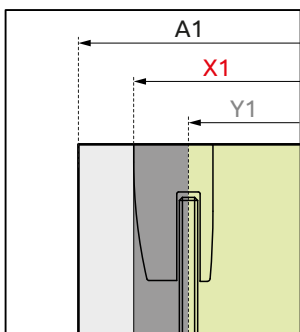

1A

1B

2.

3.

Wariant LEWY
Variant L

Wariant PRAWY
Variant R

KDJ DRZWI / KDJ DOOR

Model	A1	X1	Y1	B	C	D	H
KDJ 80	800	783	746	540	236	505	2000
KDJ 90	900	883	846	640	236	605	2000
KDJ 100	1000	983	946	640	336	605	2000
KDJ 110	1100	1083	1046	840	236	805	2000
KDJ 120	1200	1183	1146	840	336	805	2000

ŚCIANKA S1 / SIDEWALL S1

Model	A2	X2	Y2
S1 70	700	672-687	667-682
S1 75	750	722-737	717-732
S1 80	800	772-787	767-782
S1 90	900	872-887	867-882
S1 100	1000	972-987	967-982

Wariant LEWY
Variant L

Wariant PRAWY
Variant R