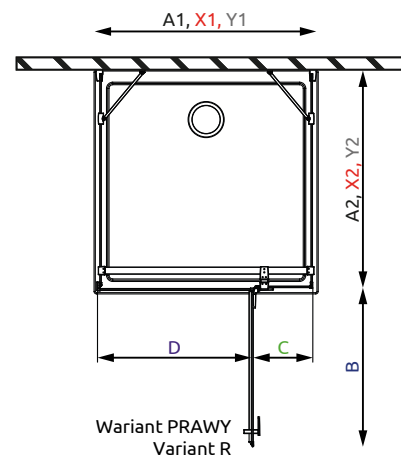

1A

1B

2.

3.

Wariant LEWY
Variant L

Wariant PRAWY
Variant R

KDJ DRZWI / KDJ DOOR

Model	A1	X1	Y1	B	C	D	H
KDJ 80	800	783	746	540	236	505	2000
KDJ 90	900	883	846	640	236	605	2000
KDJ 100	1000	983	946	640	336	605	2000
KDJ 110	1100	1083	1046	840	236	805	2000
KDJ 120	1200	1183	1146	840	336	805	2000

ŚCIANKA S1 / SIDEWALL S1

Model	A2	X2	Y2
S1 70	700	672-687	667-682
S1 75	750	722-737	717-732
S1 80	800	772-787	767-782
S1 90	900	872-887	867-882
S1 100	1000	972-987	967-982

Wariant LEWY
Variant L

Wariant PRAWY
Variant R