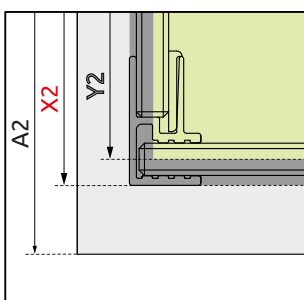

1A

1B

2.

3.

Wariant LEWY
Variant L

Wariant PRAWY
Variant R

KDJ DRZWI / KDJ DOOR

Model	A1	X1	Y1	B	C	D	H
KDJ 80	800	783	746	540	236	505	2000
KDJ 90	900	883	846	640	236	605	2000
KDJ 100	1000	983	946	640	336	605	2000
KDJ 110	1100	1083	1046	840	236	805	2000
KDJ 120	1200	1183	1146	840	336	805	2000

ŚCIANKA S1 / SIDEWALL S1

Model	A2	X2	Y2
S1 70	700	672-687	667-682
S1 75	750	722-737	717-732
S1 80	800	772-787	767-782
S1 90	900	872-887	867-882
S1 100	1000	972-987	967-982

Wariant LEWY
Variant L

Wariant PRAWY
Variant R