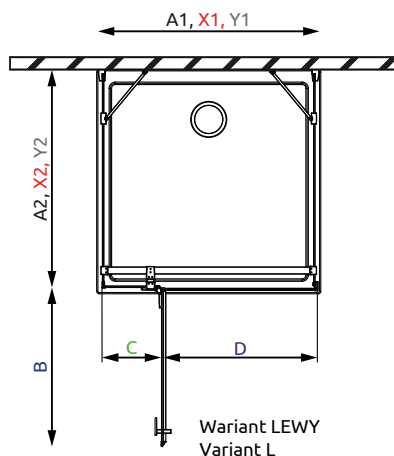

1A

1B

2.

3.

Wariant LEWY
Variant L

Wariant PRAWY
Variant R

KDJ DRZWI / KDJ DOOR

Model	A1	X1	Y1	B	C	D	H
KDJ 80	800	783	746	540	236	505	2000
KDJ 90	900	883	846	640	236	605	2000
KDJ 100	1000	983	946	640	336	605	2000
KDJ 110	1100	1083	1046	840	236	805	2000
KDJ 120	1200	1183	1146	840	336	805	2000

ŚCIANKA S1 / SIDEWALL S1

Model	A2	X2	Y2
S1 70	700	672-687	667-682
S1 75	750	722-737	717-732
S1 80	800	772-787	767-782
S1 90	900	872-887	867-882
S1 100	1000	972-987	967-982

Wariant LEWY
Variant L

Wariant PRAWY
Variant R