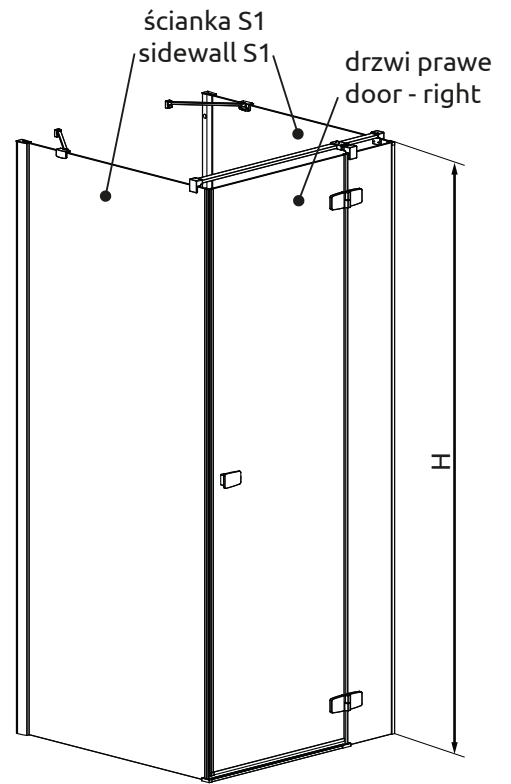

1A

1B

2.

3.

Wariant LEWY
Variant L

Wariant PRAWY
Variant R

KDJ DRZWI / KDJ DOOR

Model	A1	X1	Y1	B	C	D	H
KDJ 80	800	783	746	540	236	505	2000
KDJ 90	900	883	846	640	236	605	2000
KDJ 100	1000	983	946	640	336	605	2000
KDJ 110	1100	1083	1046	840	236	805	2000
KDJ 120	1200	1183	1146	840	336	805	2000

ŚCIANKA S1 / SIDEWALL S1

Model	A2	X2	Y2
S1 70	700	672-687	667-682
S1 75	750	722-737	717-732
S1 80	800	772-787	767-782
S1 90	900	872-887	867-882
S1 100	1000	972-987	967-982

Wariant LEWY
Variant L

Wariant PRAWY
Variant R