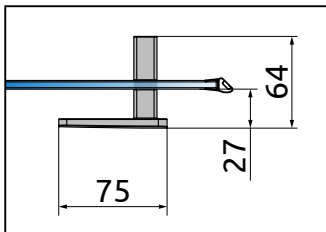

1A

1B

2.

3.

Wariant LEWY
Variant L

Wariant PRAWY
Variant R

KDJ DRZWI / KDJ DOOR

Model	A1	X1	Y1	B	C	D	H
KDJ 80	800	783	746	540	236	505	2000
KDJ 90	900	883	846	640	236	605	2000
KDJ 100	1000	983	946	640	336	605	2000
KDJ 110	1100	1083	1046	840	236	805	2000
KDJ 120	1200	1183	1146	840	336	805	2000

ŚCIANKA S1 / SIDEWALL S1

Model	A2	X2	Y2
S1 70	700	672-687	667-682
S1 75	750	722-737	717-732
S1 80	800	772-787	767-782
S1 90	900	872-887	867-882
S1 100	1000	972-987	967-982

Wariant LEWY
Variant L

Wariant PRAWY
Variant R