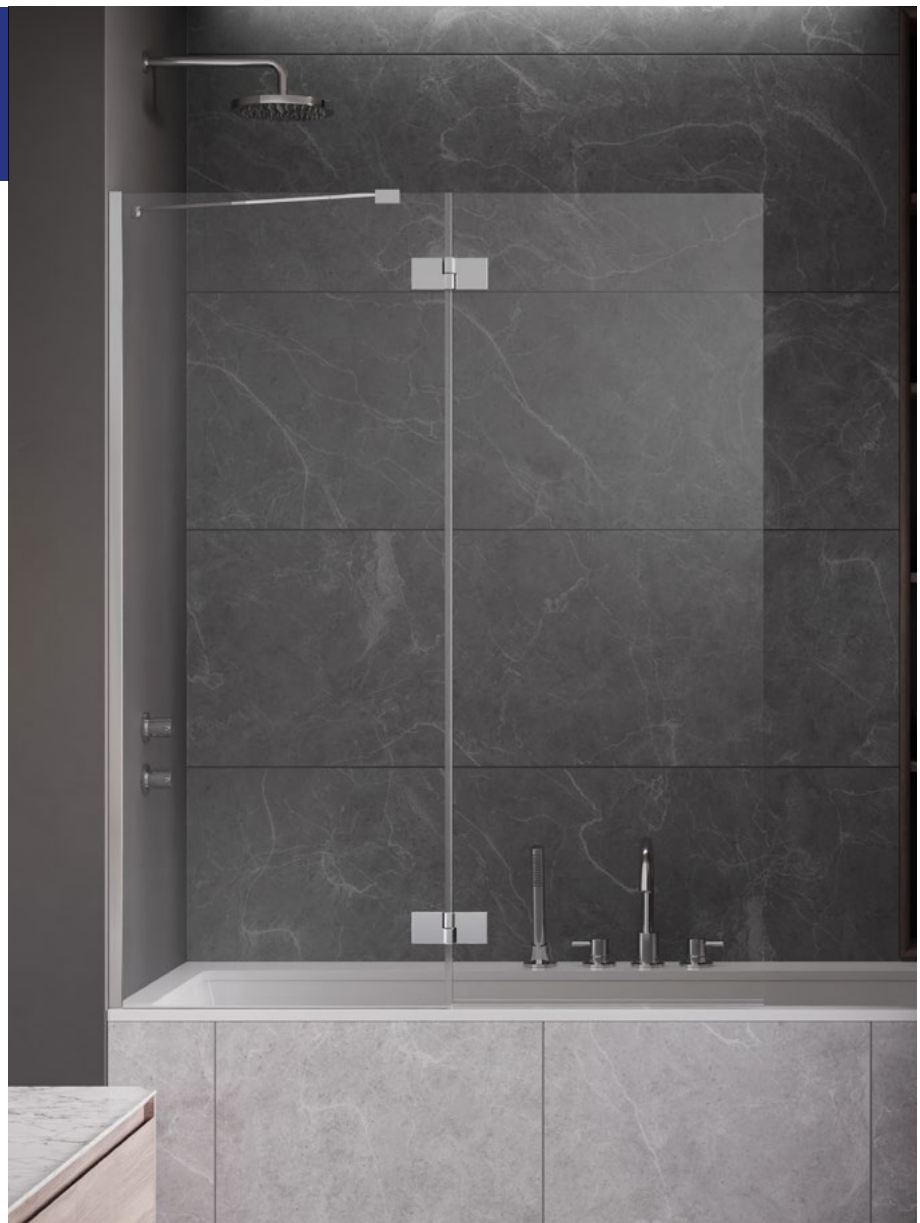

## ADDITIONAL OPTIONS

Profile finish:

01 Chrome 54 Black

Model	Width (X)	B	C	Height (H)	TRANSPARENT GLASS	
					profile finish <b>CHROME</b> Art. No.	profile finish <b>BLACK</b> Art. No.
PND II 100 L	1000-1015	486	535-550	1500	110002100-01-01L	110002100-54-01L
PND II 100 R	1000-1015	486	535-550	1500	110002100-01-01R	110002100-54-01R
PND II 110 L	1100-1115	536	585-600	1500	110002110-01-01L	110002110-54-01L
PND II 110 R	1100-1115	536	585-600	1500	110002110-01-01R	110002110-54-01R
PND II 120 L	1200-1215	586	635-650	1500	110002120-01-01L	110002120-54-01L
PND II 120 R	1200-1215	586	635-650	1500	110002120-01-01R	110002120-54-01R
PND II 130 L	1300-1315	636	685-700	1500	110002130-01-01L	110002130-54-01L
PND II 130 R	1300-1315	636	685-700	1500	110002130-01-01R	110002130-54-01R
PND II 140 L	1400-1415	686	735-750	1500	110002140-01-01L	110002140-54-01L
PND II 140 R	1400-1415	686	735-750	1500	110002140-01-01R	110002140-54-01R