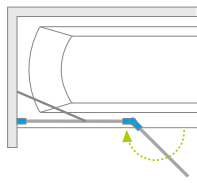

## ADDITIONAL OPTIONS

Profile finish:

01 Chrome 54 Black

Model	Width (X)	B	C	Height (H)	TRANSPARENT GLASS	
					profile finish <b>CHROME</b> Art. No.	profile finish <b>BLACK</b> Art. No.
PND II 100 L	1000-1015	486	535-550	1500	110002100-01-01L	110002100-54-01L
PND II 100 R	1000-1015	486	535-550	1500	110002100-01-01R	110002100-54-01R
PND II 110 L	1100-1115	536	585-600	1500	110002110-01-01L	110002110-54-01L
PND II 110 R	1100-1115	536	585-600	1500	110002110-01-01R	110002110-54-01R
PND II 120 L	1200-1215	586	635-650	1500	110002120-01-01L	110002120-54-01L
PND II 120 R	1200-1215	586	635-650	1500	110002120-01-01R	110002120-54-01R
PND II 130 L	1300-1315	636	685-700	1500	110002130-01-01L	110002130-54-01L
PND II 130 R	1300-1315	636	685-700	1500	110002130-01-01R	110002130-54-01R
PND II 140 L	1400-1415	686	735-750	1500	110002140-01-01L	110002140-54-01L
PND II 140 R	1400-1415	686	735-750	1500	110002140-01-01R	110002140-54-01R