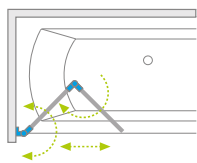

## ADDITIONAL OPTIONS

Profile finish:

01 Chrome

Model	Width (X)	B	C	Height (H1)	H2	TRANSPARENT GLASS
						Art. No.
PND I 100 L	1000-1010	508	77-87	1520	1500	207210-01L
PND I 100 R	1000-1010	508	77-87	1520	1500	207210-01R
PND I 120 L	1200-1210	608	77-87	1520	1500	207212-01L
PND I 120 R	1200-1210	608	77-87	1520	1500	207212-01R