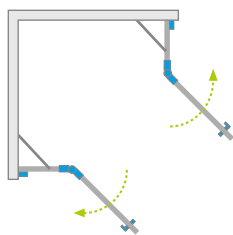

# Essenza KDD

Profile finish:

01 Chrome 54 Black

Essenza KDD + Doros C

Shower enclosure set consists of 2 parts: left and right. Please specify both article numbers when making an order.

Model	A1	A2	X1	X2	Y1	Y2	B1	B2	C1	C2	D	H
KDD 80L×80R	800	800	772-787	772-787	767-782	767-782	540	540	253-268	253-268	745	2000
KDD 80L×90R	800	900	772-787	872-887	767-782	867-882	540	640	253-268	253-268	810	2000
KDD 80L×100R	800	1000	772-787	972-987	767-782	967-982	540	640	253-268	353-368	810	2000
KDD 90L×80R	900	800	872-887	772-787	867-882	767-782	640	540	253-268	253-268	810	2000
KDD 90L×90R	900	900	872-887	872-887	867-882	867-882	640	640	253-268	253-268	885	2000
KDD 90L×100R	900	1000	872-887	972-987	867-882	967-982	640	640	253-268	353-368	885	2000
KDD 100L×80R	1000	800	972-987	772-787	967-982	767-782	640	540	353-368	253-268	810	2000
KDD 100L×90R	1000	900	972-987	872-887	967-982	867-882	640	640	353-368	253-268	885	2000
KDD 100L×100R	1000	1000	972-987	972-987	967-982	967-982	640	640	353-368	353-368	885	2000