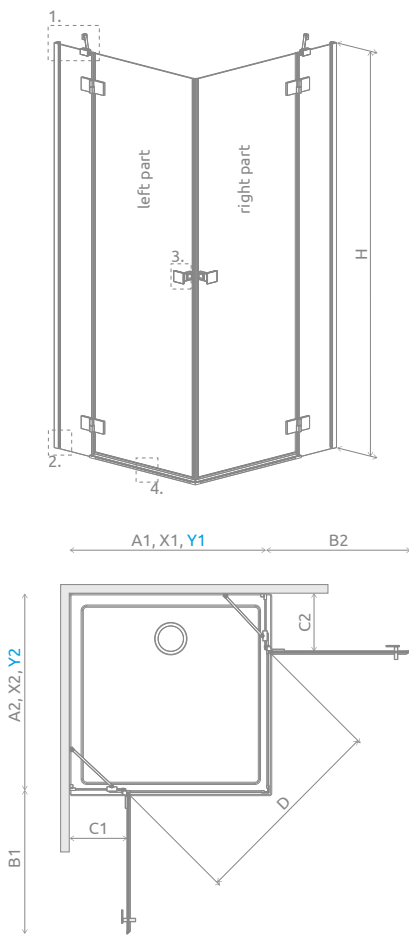

TECHNICAL DRAWINGS