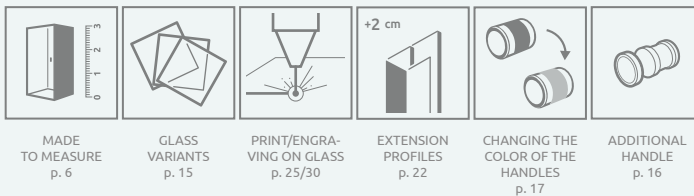

ADDITIONAL OPTIONS