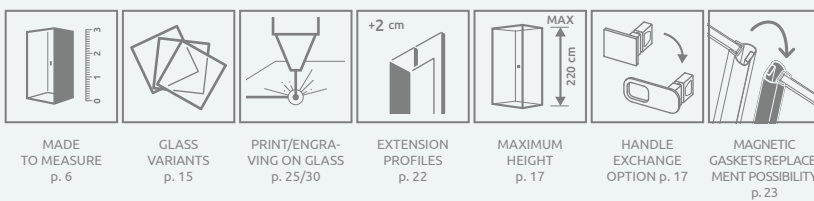

ADDITIONAL OPTIONS