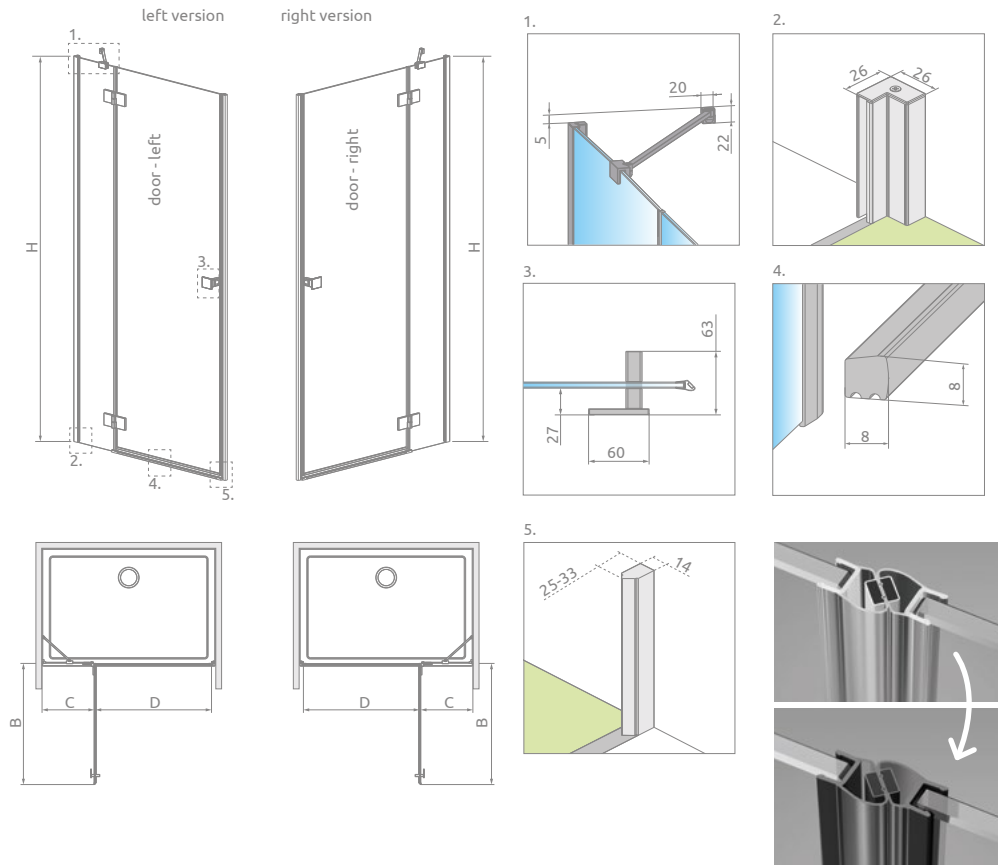

New

Essenza DWJ

Profile finish:

01 Chrome 54 Black

Essenza DWJ + Kyntos F

Model	TRANSPARENT GLASS	
	profile finish CHROME Art. No.	profile finish BLACK Art. No.
DWJ 80 L	1385012-01-01L	1385012-54-01L
DWJ 80 R	1385012-01-01R	1385012-54-01R
DWJ 90 L	1385013-01-01L	1385013-54-01L
DWJ 90 R	1385013-01-01R	1385013-54-01R
DWJ 100 L	1385014-01-01L	1385014-54-01L
DWJ 100 R	1385014-01-01R	1385014-54-01R
DWJ 110 L	1385015-01-01L	1385015-54-01L
DWJ 110 R	1385015-01-01R	1385015-54-01R
DWJ 120 L	1385016-01-01L	1385016-54-01L
DWJ 120 R	1385016-01-01R	1385016-54-01R
DWJ 130 L	1385017-01-01L	1385017-54-01L
DWJ 130 R	1385017-01-01R	1385017-54-01R

TECHNICAL DRAWINGS

There is possibility of paid replacement of transparent magnetic gaskets for gaskets in black. You should clearly state it in the order.

Model	X	B	C	D	H
DWJ 80	790-813	540	253-268	505	2000
DWJ 90	890-913	640	253-268	605	2000
DWJ 100	990-1013	640	353-368	605	2000
DWJ 110	1090-1113	840	253-268	805	2000
DWJ 120	1190-1213	840	353-368	805	2000
DWJ 130	1290-1313	840	453-468	805	2000